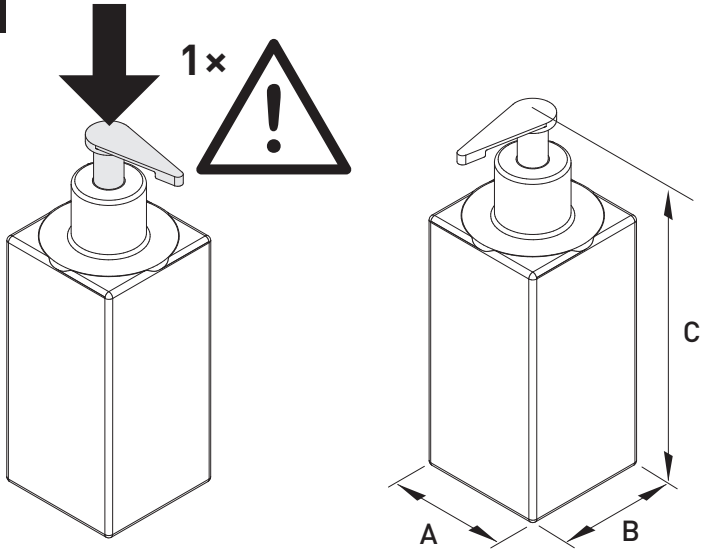

Desinfektionsflasche ist nicht im Lieferumfang enthalten
Disinfection bottle is not included

DESINFEKTIONSSPENDER MIT FUSSPEDAL BODEN

DISINFECTANT DISPENSER WITH FOOT PEDAL FLOOR

1

6

2

3

	Size (mm)
A	max. 80
B	max. 80
C	140 - 250