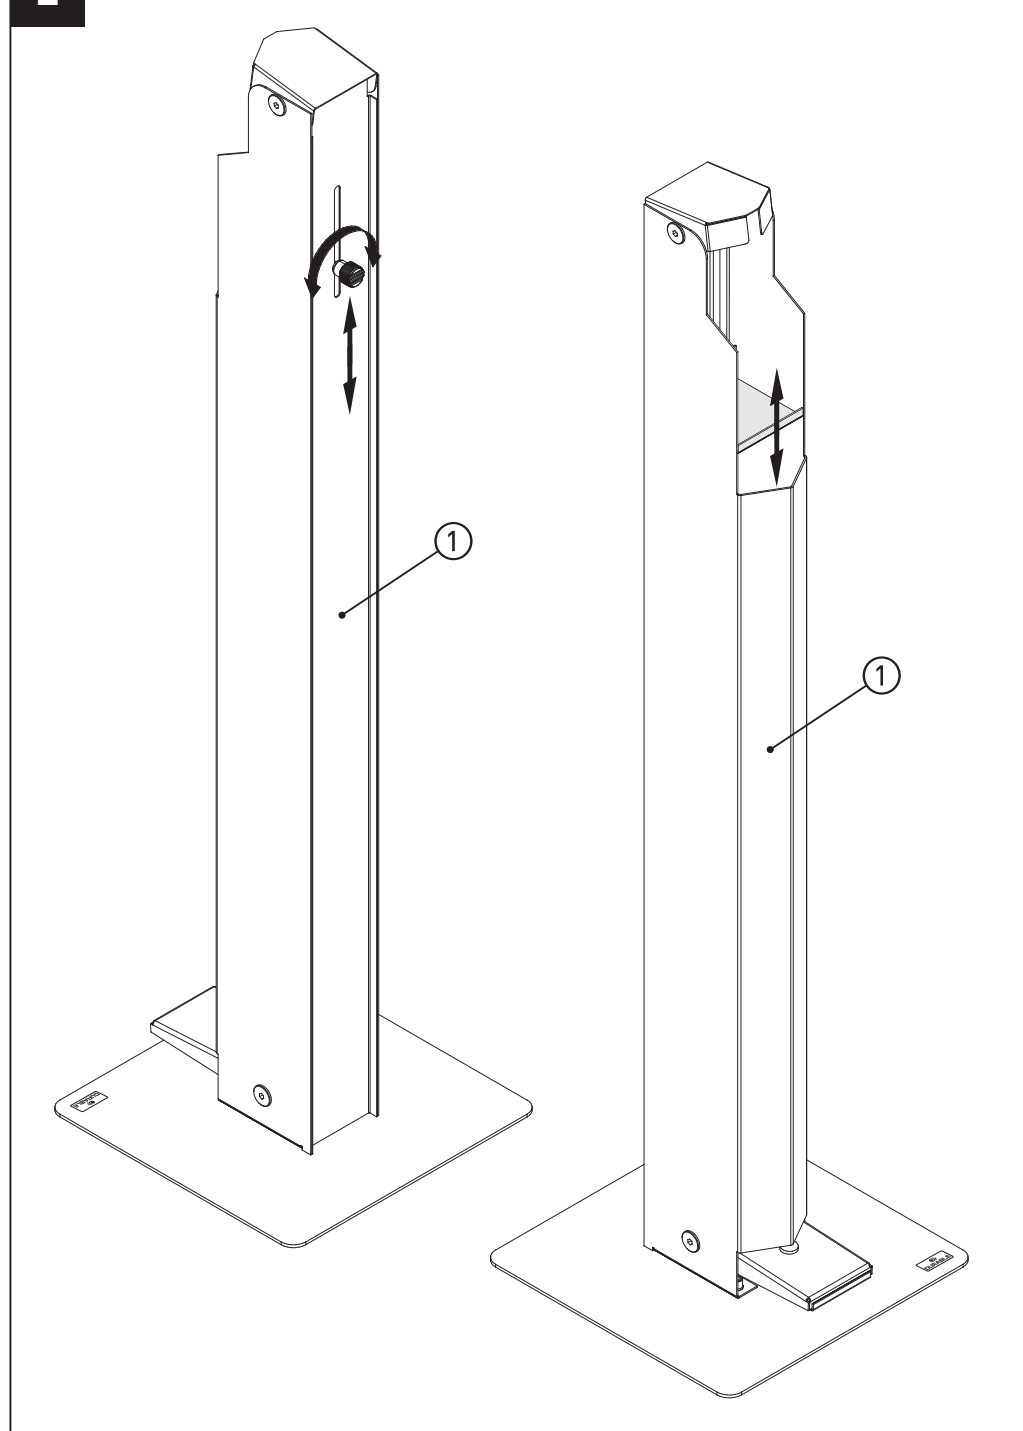

Desinfektionsflasche ist nicht im Lieferumfang enthalten
Disinfection bottle is not included

DESINFEKTIONSSPENDER MIT FUSSPEDAL BODEN

DISINFECTANT DISPENSER WITH FOOT PEDAL FLOOR

1

6

2

3

	Size (mm)
A	max. 80
B	max. 80
C	140 - 250