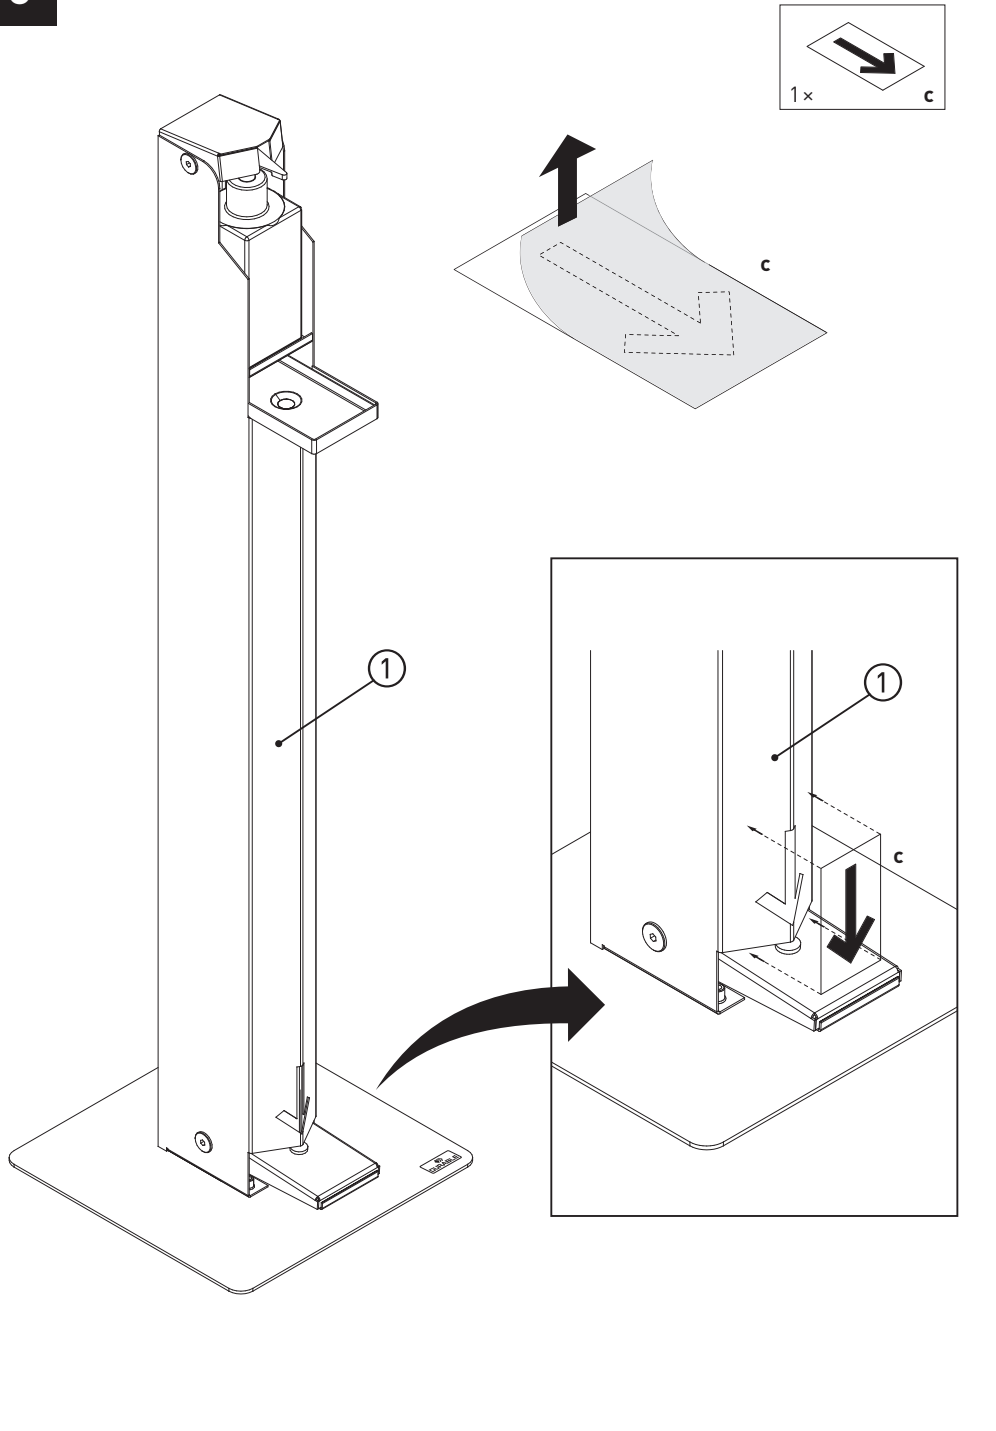

Desinfektionsflasche ist nicht im Lieferumfang enthalten
Disinfection bottle is not included

DESINFEKTIONSSPENDER MIT FUSSPEDAL BODEN

DISINFECTANT DISPENSER WITH FOOT PEDAL FLOOR

1

6

2

3

	Size (mm)
A	max. 80
B	max. 80
C	140 - 250