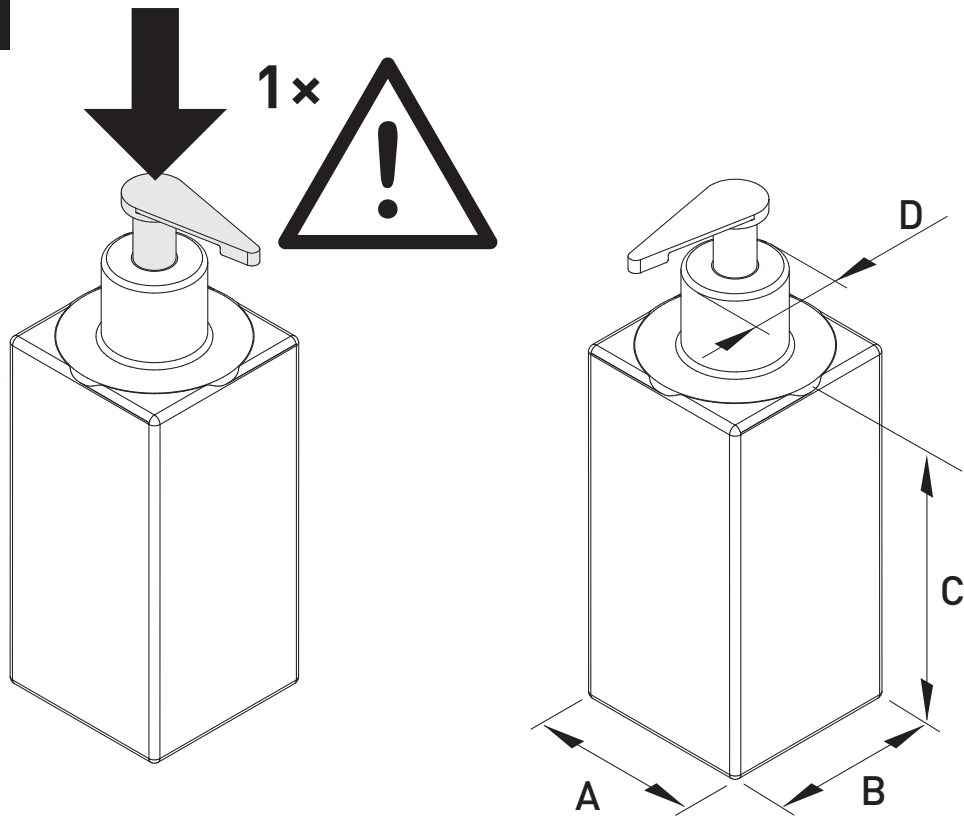

DURABLE

5897

Desinfektionsflasche ist nicht im Lieferumfang enthalten
Disinfection bottle is not included

**DESINFEKTIONSSPENDER
BODEN BASIC**

**DISINFECTANT DISPENSER
FLOOR BASIC**

1

2

3

4

6

	Size (mm)
A	max. 100
B	max. 130
C	123-233
D	max. 40

7

8