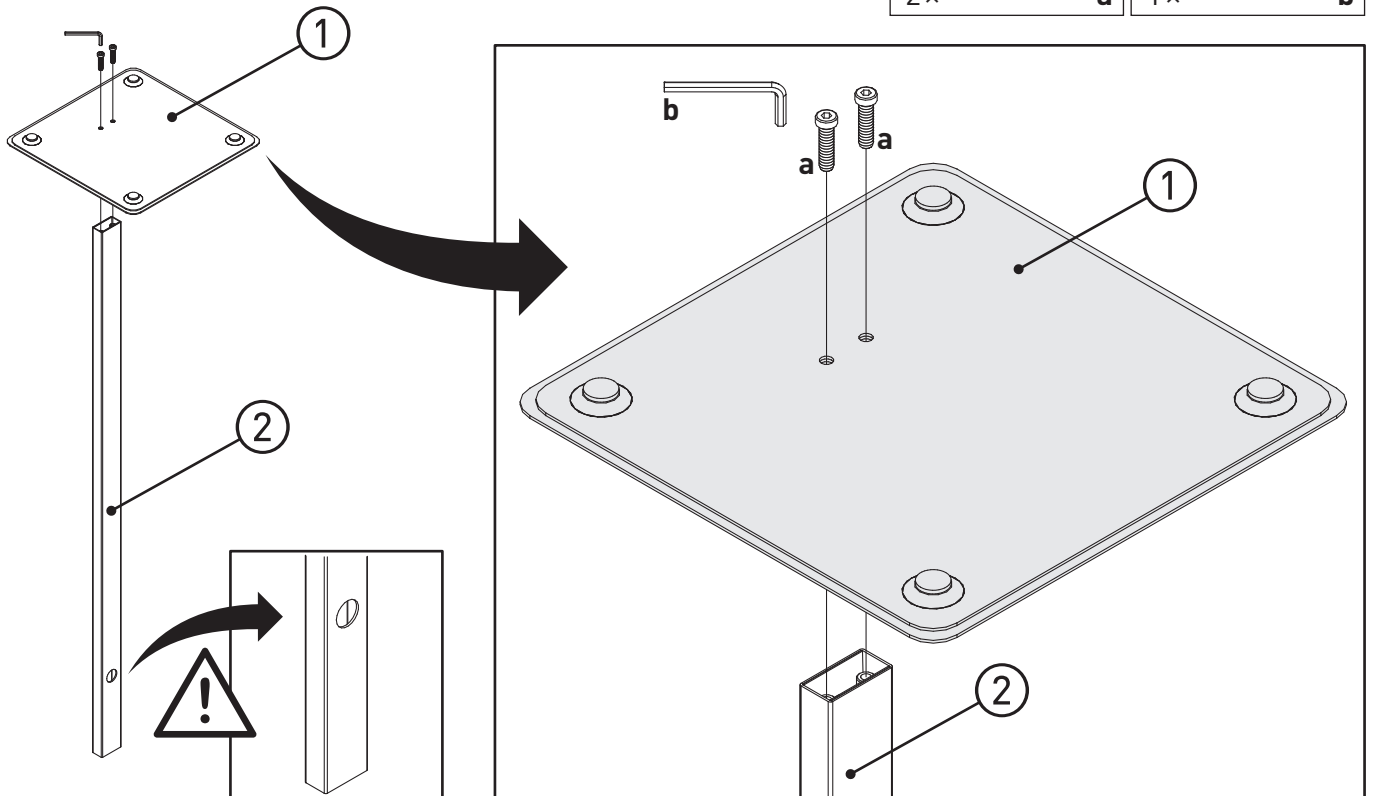

DURABLE

5897

Desinfektionsflasche ist nicht im Lieferumfang enthalten
Disinfection bottle is not included

**DESINFEKTIONSSPENDER
BODEN BASIC**

**DISINFECTANT DISPENSER
FLOOR BASIC**

1

2

3

4

6

	Size (mm)
A	max. 100
B	max. 130
C	123-233
D	max. 40

7

8