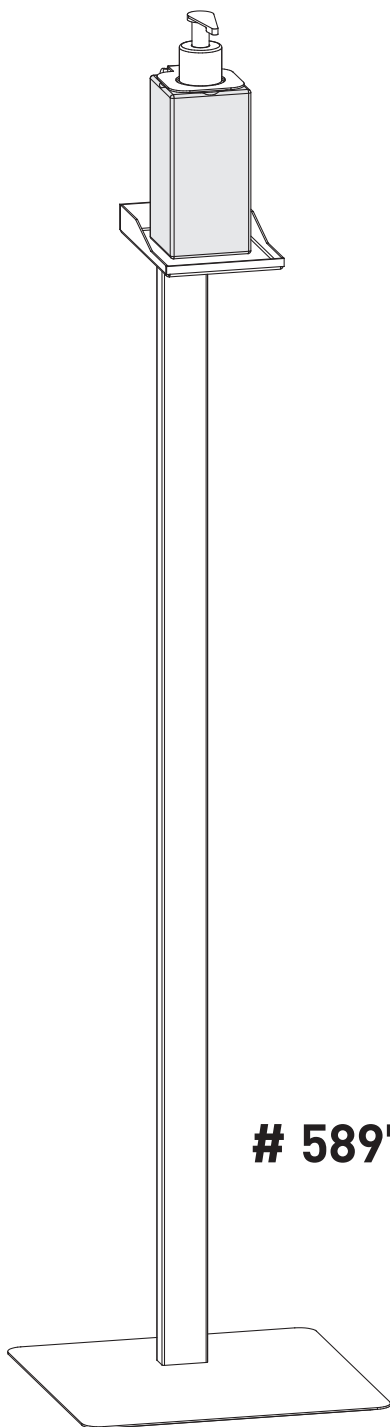

DURABLE

5897

Desinfektionsflasche ist nicht im Lieferumfang enthalten
Disinfection bottle is not included

**DESINFEKTIONSSPENDER
BODEN BASIC**

**DISINFECTANT DISPENSER
FLOOR BASIC**

1

2

3

4

6

	Size (mm)
A	max. 100
B	max. 130
C	123-233
D	max. 40

7

8