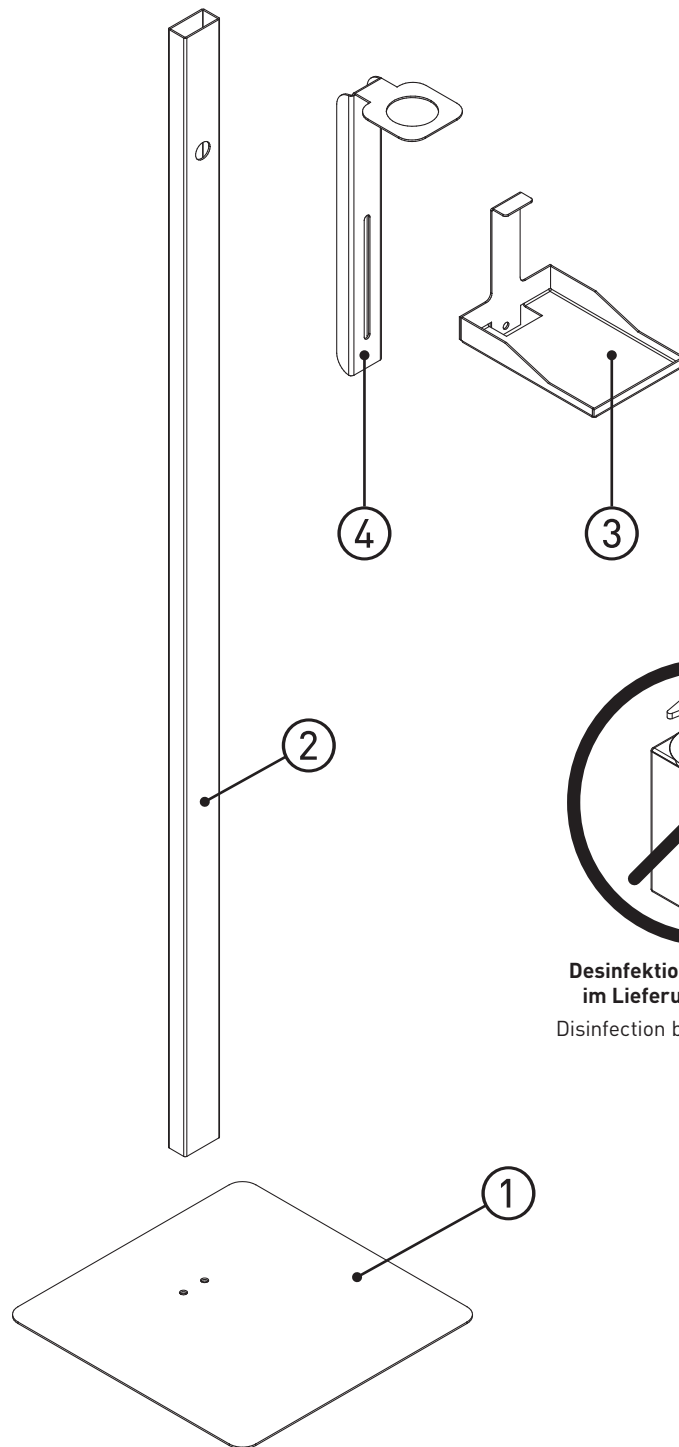

DURABLE

5897

Desinfektionsflasche ist nicht im Lieferumfang enthalten
Disinfection bottle is not included

**DESINFEKTIONSSPENDER
BODEN BASIC**

**DISINFECTANT DISPENSER
FLOOR BASIC**

1

2

3

4

6

	Size (mm)
A	max. 100
B	max. 130
C	123-233
D	max. 40

7

8