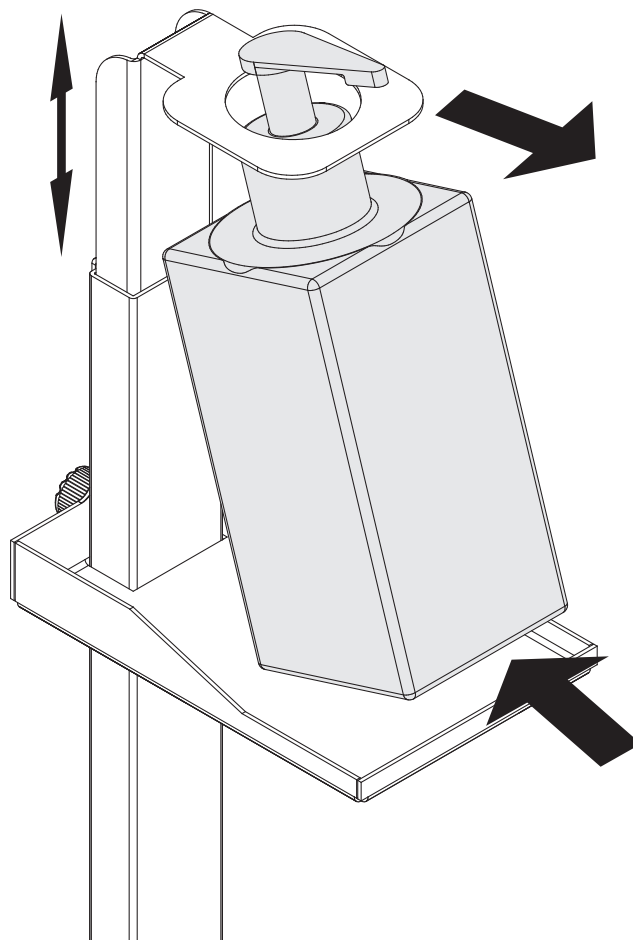

DURABLE

5897

Desinfektionsflasche ist nicht im Lieferumfang enthalten
Disinfection bottle is not included

**DESINFEKTIONSSPENDER
BODEN BASIC**

**DISINFECTANT DISPENSER
FLOOR BASIC**

1

2

3

4

6

	Size (mm)
A	max. 100
B	max. 130
C	123-233
D	max. 40

7

8