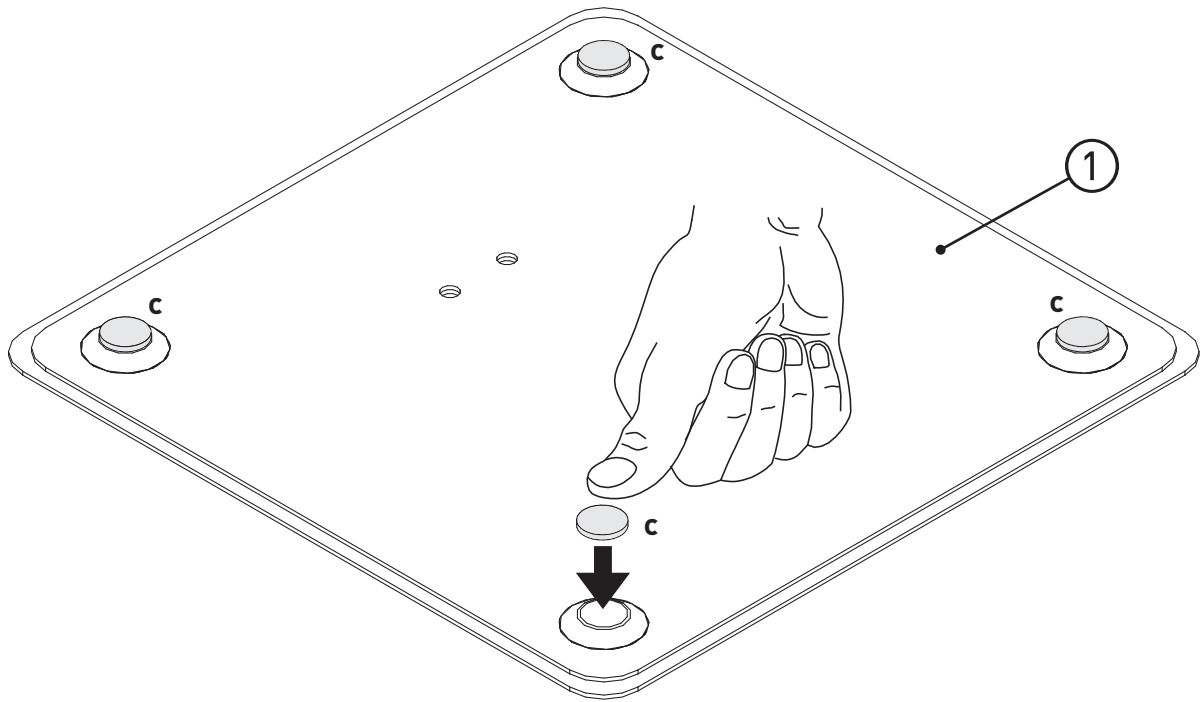

DURABLE

5897

Desinfektionsflasche ist nicht im Lieferumfang enthalten
Disinfection bottle is not included

**DESINFEKTIONSSPENDER
BODEN BASIC**

**DISINFECTANT DISPENSER
FLOOR BASIC**

1

2

3

4

6

	Size (mm)
A	max. 100
B	max. 130
C	123-233
D	max. 40

7

8