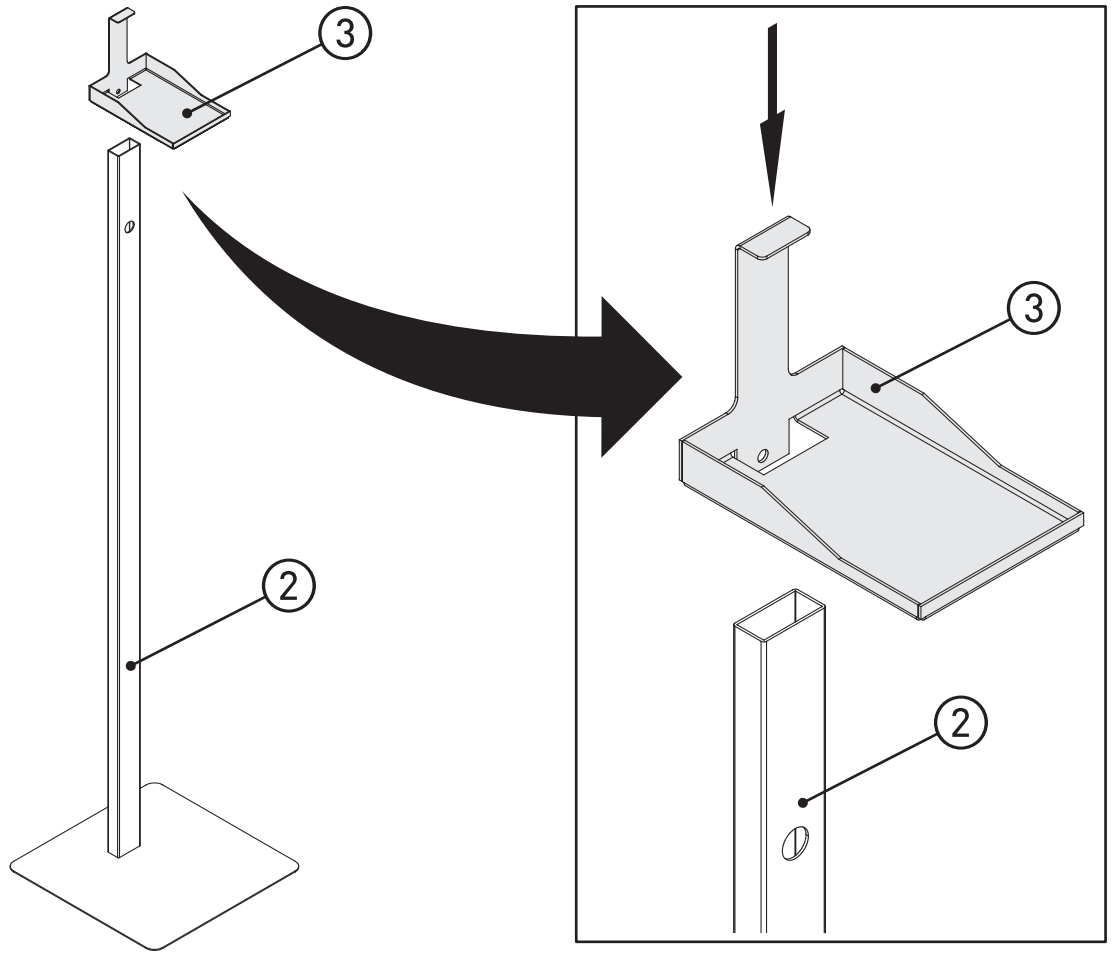

DURABLE

5897

Desinfektionsflasche ist nicht im Lieferumfang enthalten
Disinfection bottle is not included

**DESINFEKTIONSSPENDER
BODEN BASIC**

**DISINFECTANT DISPENSER
FLOOR BASIC**

1

2

3

4

6

	Size (mm)
A	max. 100
B	max. 130
C	123-233
D	max. 40

7

8