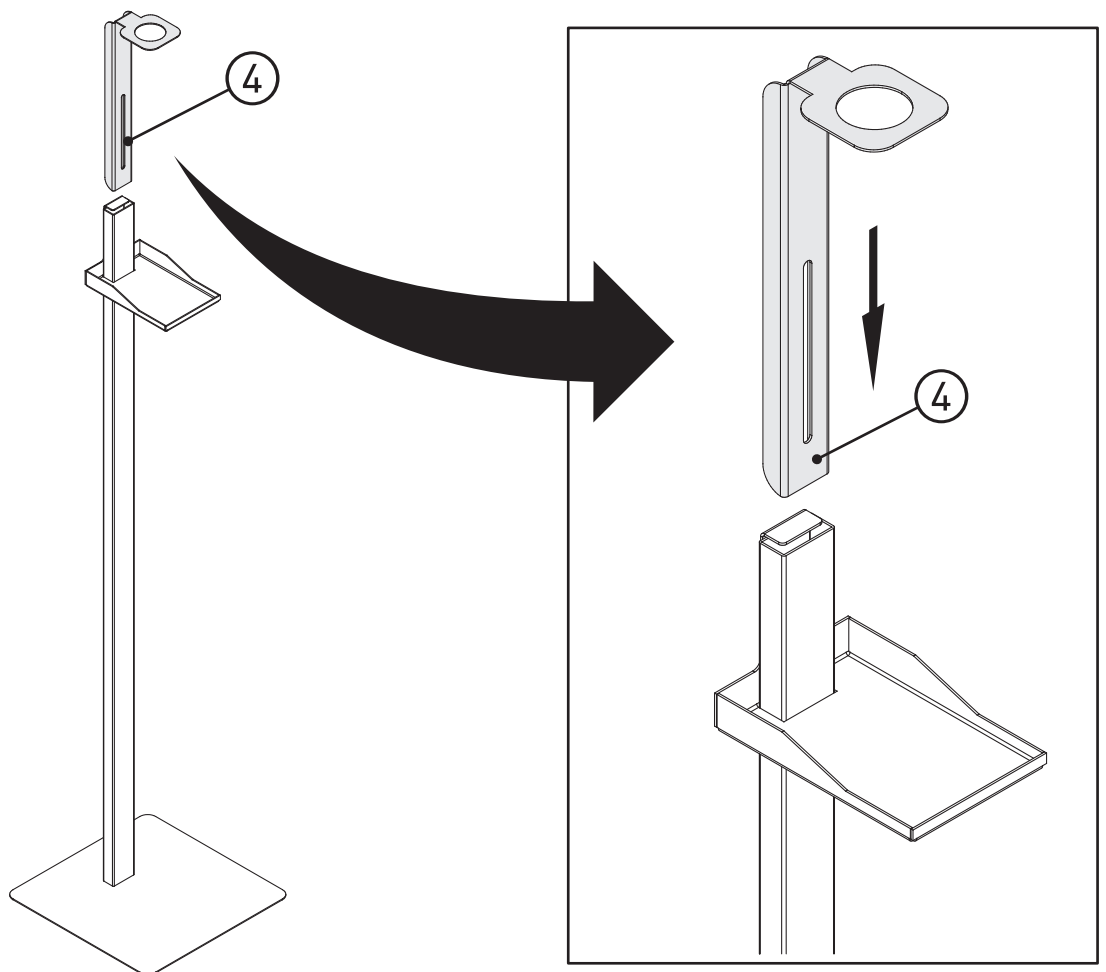

DURABLE

5897

Desinfektionsflasche ist nicht im Lieferumfang enthalten
Disinfection bottle is not included

**DESINFEKTIONSSPENDER
BODEN BASIC**

**DISINFECTANT DISPENSER
FLOOR BASIC**

1

2

3

4

6

	Size (mm)
A	max. 100
B	max. 130
C	123-233
D	max. 40

7

8