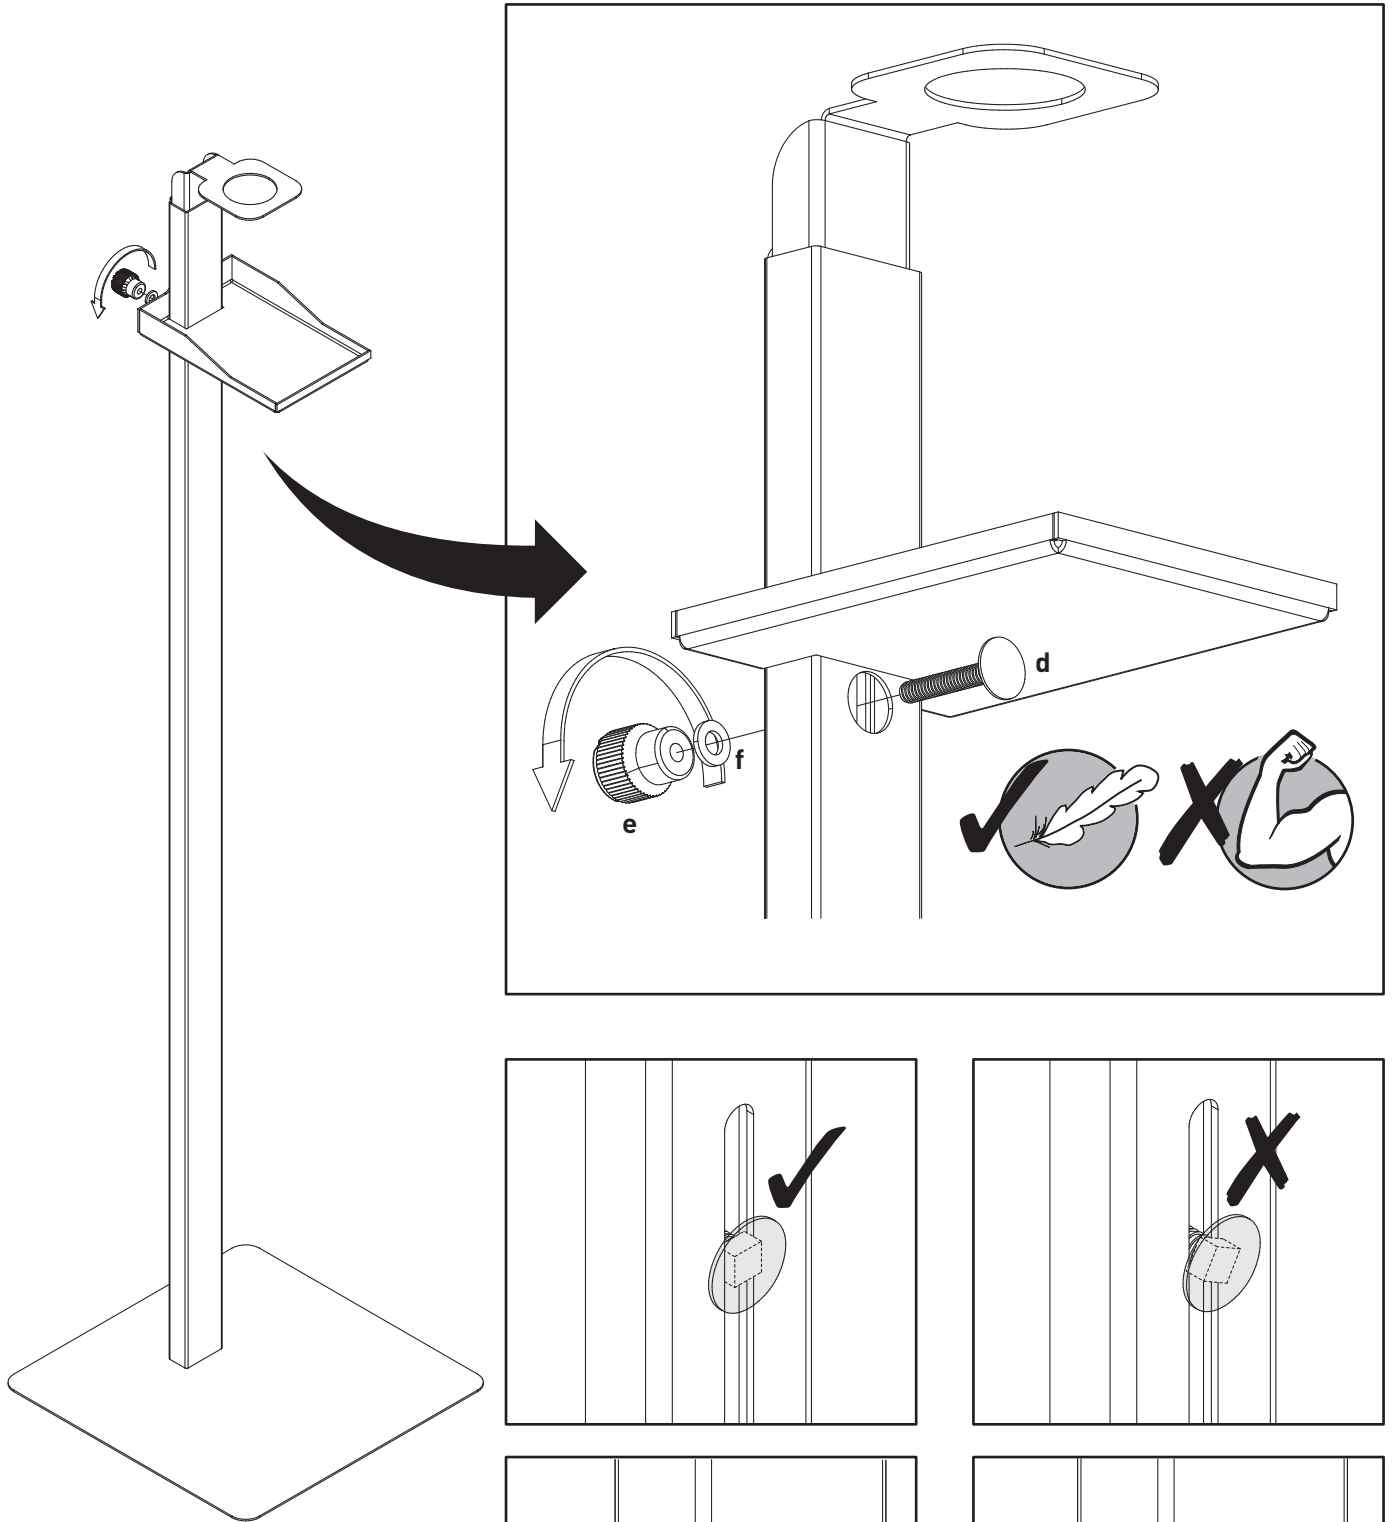

DURABLE

5897

Desinfektionsflasche ist nicht im Lieferumfang enthalten
Disinfection bottle is not included

**DESINFEKTIONSSPENDER
BODEN BASIC**

**DISINFECTANT DISPENSER
FLOOR BASIC**

1

2

3

4

6

	Size (mm)
A	max. 100
B	max. 130
C	123-233
D	max. 40

7

8