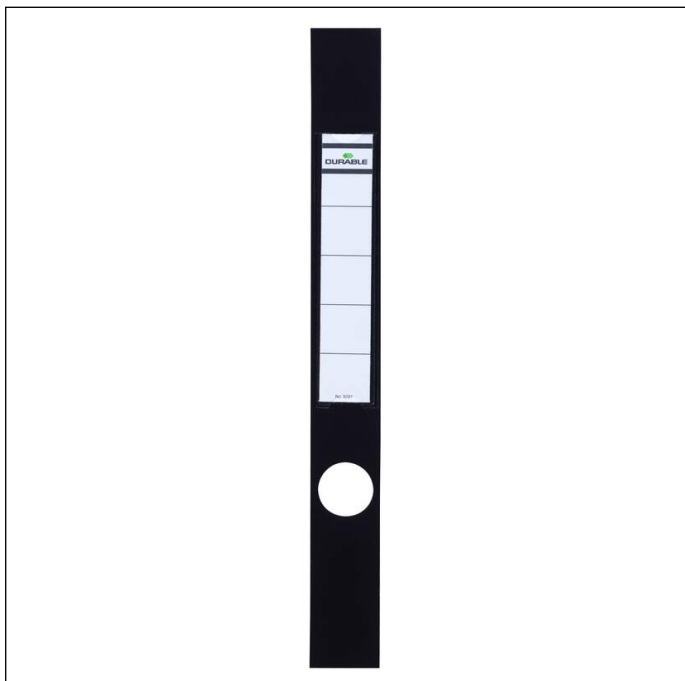

Selvklebende rygmærke til mapper ORDOFIX® 40x390 mm

Artikel nr.	809101	Antal salgsenheder	1 Pack
Farve	black	Salgsenhed EAN	4005546846163
Emballageenhed	pakke med 10 stk	Emballagevægt (brutto)	102.15 G
Basis EAN	4005546846163	Oprindelsesland	PL

Udmærkelser

Produkt beskrivelse

- Selvklebende rygetiketholdere
- Med printbare blanke indstik.
- Nem og professionel udskrivning med den gratis software DURAPRINT®
- Rygetiketholdere til 50 mm brede mapper

Produkt detaljer

Udvendig brede (mm)	40
Udvendig højde (mm)	390

809101_PDS_DURABLE_da_DK.pdf | 2022.10.21 01:23

1/2

Selvklæbende rygmærke til mapper ORDOFIX® 40x390 mm

Brand	DURABLE
Form	smal
Type af selvklæbende	permanent
Klæbestyrke	nejrml
Etiket type	DURAPRINT