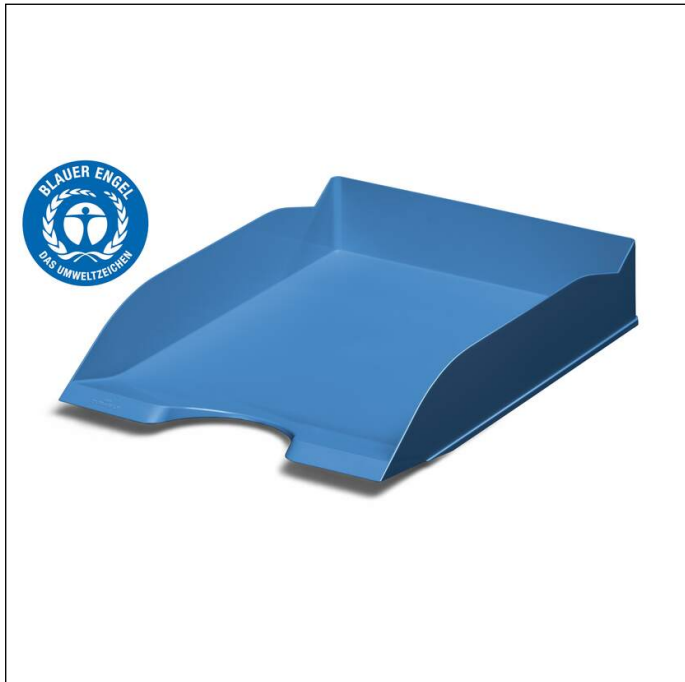

Briefablageschale ECO A4

Artikelnummer	775606	Verkaufseinheit Menge	6 Stück
Farbe	blau	VE EAN	4005546729602
Verpackungseinheit	1 Stück	Verpackungsgewicht (brutto)	1516 G
Basis EAN	4005546729596	Ursprungsland	DE

Auszeichnungen

Produktbeschreibung

- Praktische Briefablageschale für schriftlicher Unterlagen
- Einsatz recycelter Kunststoffe in Qualität Blauer Engel
- Senkrecht oder versetzt stapelbar
- Mit breitem Greifausschnitt für optimalen Zugriff auf das Schriftgut
- Angeschrägte Vorderfront verhindert ein Herausrutschen der Unterlagen
- Für die Formate DIN A4 bis DIN C4
- Maße: 253 x 63 x 337 mm (B x H x T)

Produktmerkmale

Außenmaß Breite (mm)	253
Außenmaß Höhe (mm)	63

Briefablageschale ECO A4

Außenmaß Tiefe/Länge	337 mm
Füllmenge (für)	500 Sheet
Format/Format für	A4-C4
Marke	DURABLE
Stapelbar	ja
Griffstanzung/Greifausschnitt	ja
Spezielle Farbe	opak
Vorderfront	angeschrägt
Beschriftungsfenster vorhanden	Nein
Blauer Engel	ja
Ursprungskennzeichnung	Made in Germany