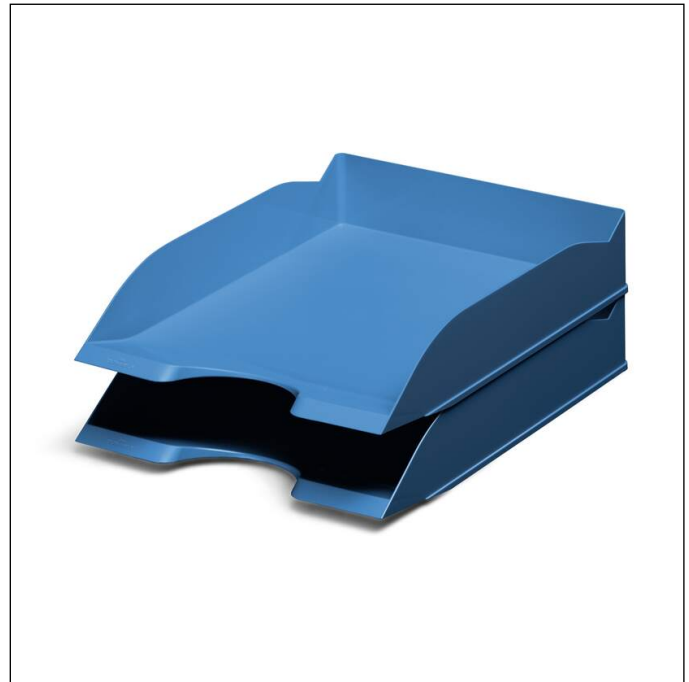

Briefablageschale ECO A4

Artikelnummer	775606	Verkaufseinheit Menge	6 Stück
Farbe	blau	VE EAN	4005546729602
Verpackungseinheit	1 Stück	Verpackungsgewicht (brutto)	1516 G
Basis EAN	4005546729596	Ursprungsland	DE

Auszeichnungen

Produktbeschreibung

- Praktische Briefablageschale für schriftlicher Unterlagen
- Einsatz recycelter Kunststoffe in Qualität Blauer Engel
- Senkrecht oder versetzt stapelbar
- Mit breitem Greifausschnitt für optimalen Zugriff auf das Schriftgut
- Angeschrägte Vorderfront verhindert ein Herausrutschen der Unterlagen
- Für die Formate DIN A4 bis DIN C4
- Maße: 253 x 63 x 337 mm (B x H x T)

Produktmerkmale

Außenmaß Breite (mm)	253
Außenmaß Höhe (mm)	63

Briefablageschale ECO A4

Außenmaß Tiefe/Länge	337 mm
Füllmenge (für)	500 Sheet
Format/Format für	A4-C4
Marke	DURABLE
Stapelbar	ja
Griffstanzung/Greifausschnitt	ja
Spezielle Farbe	opak
Vorderfront	angeschrägt
Beschriftungsfenster vorhanden	Nein
Blauer Engel	ja
Ursprungskennzeichnung	Made in Germany