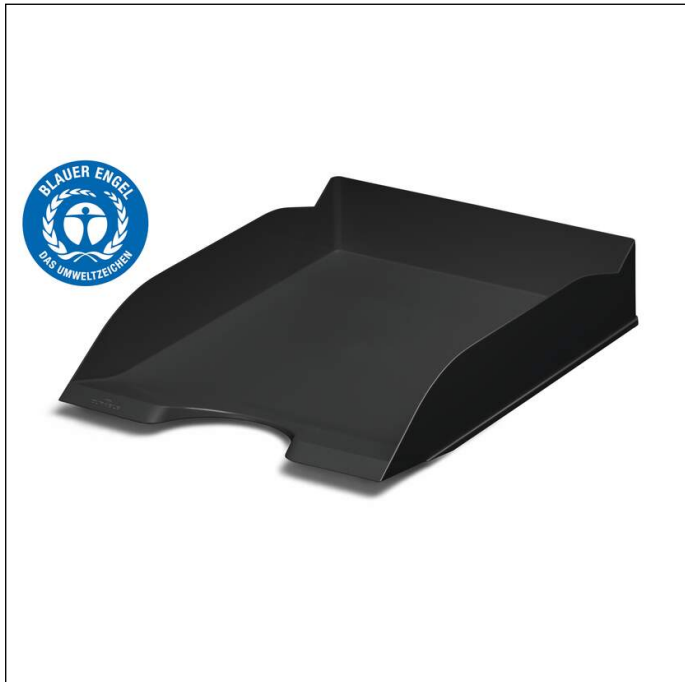

Briefablageschale ECO A4

Artikelnummer	775601	Verkaufseinheit Menge	6 Stück
Farbe	schwarz	VE EAN	4005546729589
Verpackungseinheit	1 Stück	Verpackungsgewicht (brutto)	1518.4 G
Basis EAN	4005546729572	Ursprungsland	DE

Auszeichnungen

Produktbeschreibung

- Praktische Briefablageschale für schriftlicher Unterlagen
- Einsatz recycelter Kunststoffe in Qualität Blauer Engel
- Senkrecht oder versetzt stapelbar
- Mit breitem Greifausschnitt für optimalen Zugriff auf das Schriftgut
- Angeschrägte Vorderfront verhindert ein Herausrutschen der Unterlagen
- Für die Formate DIN A4 bis DIN C4
- Maße: 253 x 63 x 337 mm (B x H x T)

Produktmerkmale

Außenmaß Breite (mm)	253
Außenmaß Höhe (mm)	63

Briefablageschale ECO A4

Außenmaß Tiefe/Länge	337 mm
Füllmenge (für)	500 Sheet
Format/Format für	A4-C4
Marke	DURABLE
Stapelbar	ja
Griffstanzung/Greifausschnitt	ja
Spezielle Farbe	opak
Vorderfront	angeschrägt
Beschriftungsfenster vorhanden	Nein
Blauer Engel	ja
Ursprungskennzeichnung	Made in Germany