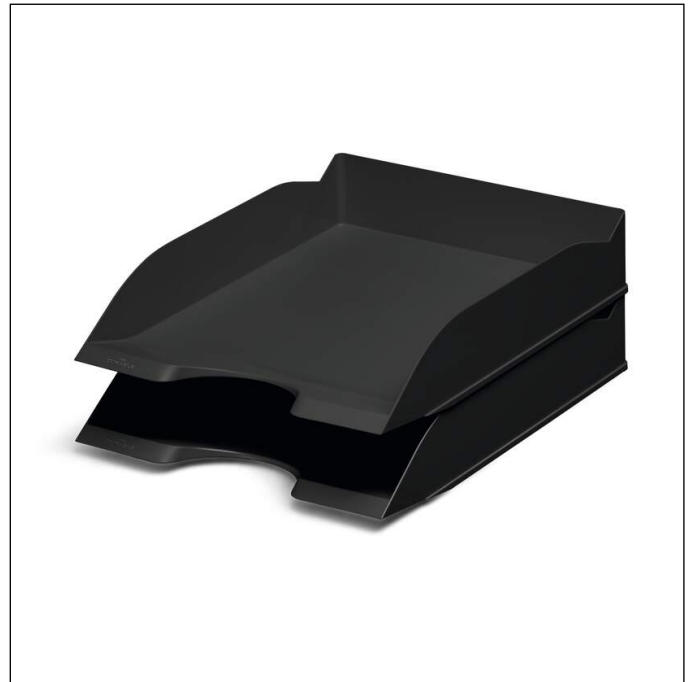

Briefablageschale ECO A4

Artikelnummer	775601	Verkaufseinheit Menge	6 Stück
Farbe	schwarz	VE EAN	4005546729589
Verpackungseinheit	1 Stück	Verpackungsgewicht (brutto)	1518.4 G
Basis EAN	4005546729572	Ursprungsland	DE

Auszeichnungen

Produktbeschreibung

- Praktische Briefablageschale für schriftlicher Unterlagen
- Einsatz recycelter Kunststoffe in Qualität Blauer Engel
- Senkrecht oder versetzt stapelbar
- Mit breitem Greifausschnitt für optimalen Zugriff auf das Schriftgut
- Angeschrägte Vorderfront verhindert ein Herausrutschen der Unterlagen
- Für die Formate DIN A4 bis DIN C4
- Maße: 253 x 63 x 337 mm (B x H x T)

Produktmerkmale

Außenmaß Breite (mm)	253
Außenmaß Höhe (mm)	63

Briefablageschale ECO A4

Außenmaß Tiefe/Länge	337 mm
Füllmenge (für)	500 Sheet
Format/Format für	A4-C4
Marke	DURABLE
Stapelbar	ja
Griffstanzung/Greifausschnitt	ja
Spezielle Farbe	opak
Vorderfront	angeschrägt
Beschriftungsfenster vorhanden	Nein
Blauer Engel	ja
Ursprungskennzeichnung	Made in Germany