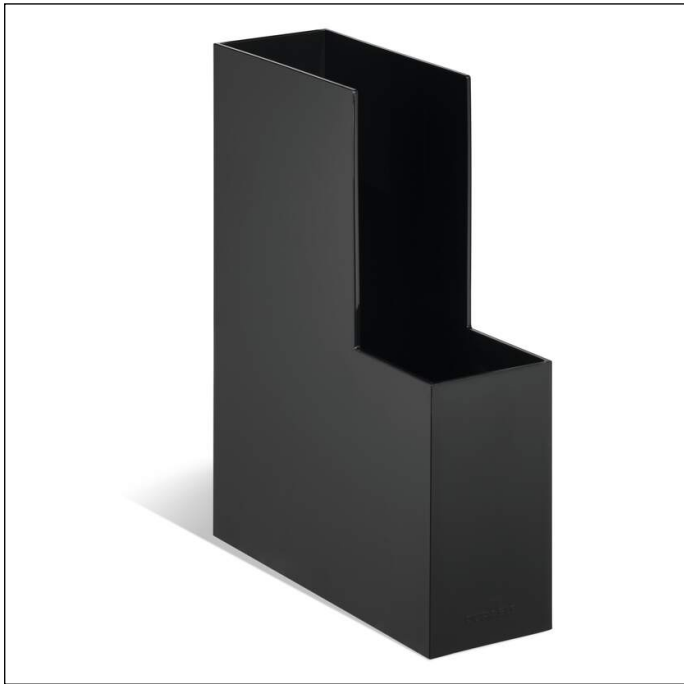

# Stehsammler CUBO A4

Artikelnummer	772701	Verkaufseinheit Menge	1 Stück
Farbe	schwarz	VE EAN	4005546700700
Verpackungseinheit	1 Stück	Verpackungsgewicht (brutto)	750 G
Basis EAN	4005546700700	Ursprungsland	DE

## Produktbeschreibung

Zeitloses Design, quadratische Grundformen und glänzende Optik zeichnen die Schreibtischserie CUBO aus.

- Stehsammler für Formate A4, z.B. Kataloge und Broschüren
- Maße: 85 x 320 x 255 mm (B x H x T)

## Produktmerkmale

Außenmaß Breite (mm)	81
Außenmaß Höhe (mm)	257
Außenmaß Tiefe/Länge	320 mm
Format/Format für	A4
Marke	DURABLE
Innenmaß Breite (mm)	77
Innenmaß Höhe (mm)	252
Innenmaß Tiefe (mm)	315
Griffloch	Nein