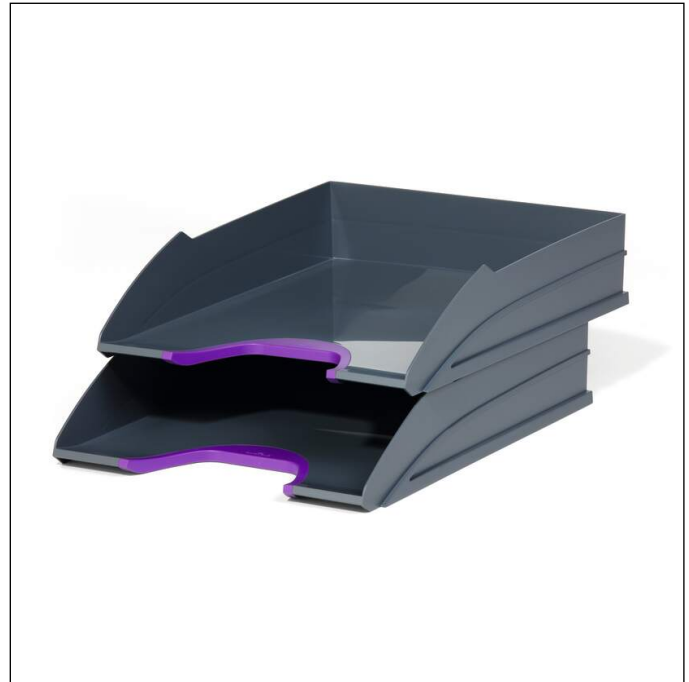

Briefablageschalen VARICOLOR® TRAY SET DUO A4

Artikelnummer	770212	Verkaufseinheit Menge	1 Set
Farbe	lila	VE EAN	4005546702131
Verpackungseinheit	Packung à 2 Stück	Verpackungsgewicht (brutto)	955 G
Basis EAN	4005546702131	Ursprungsland	DE

Produktbeschreibung

Das Erfolgssortiment VARICOLOR® überzeugt mit modernem Design: Dezent Farblinien auf edlem Grau dienen als Organisationshilfe. In den Ablagefächern sind Unterlagen übersichtlich sortiert und stets griffbereit!

- 2 Briefablagen im Set
- Senkrecht und versetzt stapelbar
- Verschiedenfarbige große Greifzonen für leichte Orientierung
- Hochwertige ABS-Qualität
- Maße Einzelschale: 255 x 55 x 330 mm (B x H x T)

Produktmerkmale

Innenmaß Breite (mm)	253
Innenmaß Höhe (mm)	65
Innenmaß Tiefe (mm)	325
Anzahl Fächer/Einteilungen	2
Stapelbar	ja
Griffstanzung/Greifausschnitt	ja
Spezielle Farbe	opak
Korpusfarbe	anthrazit / grau
Farblinie	dunkel lila
Farbverlauf VARICOLOR	gelb, orange, rot, hell lila, dunkel lila
Vorderfront	angeschrägt
Beschriftungsfenster vorhanden	Nein
Beschriftungsfeld auswechselbar	Nein
Ursprungskennzeichnung	Germany