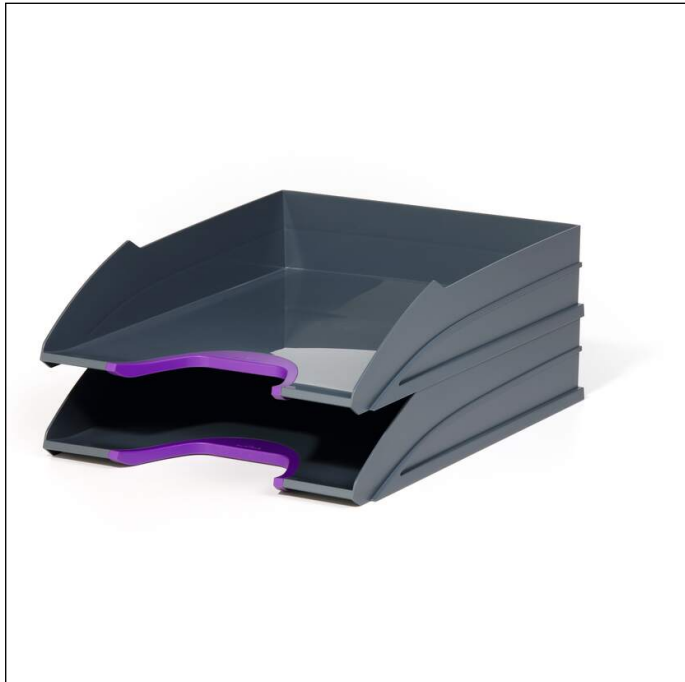

Briefablageschalen VARICOLOR® TRAY SET DUO A4

Artikelnummer	770212	Verkaufseinheit Menge	1 Set
Farbe	lila	VE EAN	4005546702131
Verpackungseinheit	Packung à 2 Stück	Verpackungsgewicht (brutto)	955 G
Basis EAN	4005546702131	Ursprungsland	DE

Produktbeschreibung

Das Erfolgssortiment VARICOLOR® überzeugt mit modernem Design: Dezent Farblinien auf edlem Grau dienen als Organisationshilfe. In den Ablagefächern sind Unterlagen übersichtlich sortiert und stets griffbereit!

- 2 Briefablagen im Set
- Senkrecht und versetzt stapelbar
- Verschiedenfarbige große Greifzonen für leichte Orientierung
- Hochwertige ABS-Qualität
- Maße Einzelschale: 255 x 55 x 330 mm (B x H x T)

Produktmerkmale

Innenmaß Breite (mm)	253
Innenmaß Höhe (mm)	65
Innenmaß Tiefe (mm)	325
Anzahl Fächer/Einteilungen	2
Stapelbar	ja
Griffstanzung/Greifausschnitt	ja
Spezielle Farbe	opak
Korpusfarbe	anthrazit / grau
Farblinie	dunkel lila
Farbverlauf VARICOLOR	gelb, orange, rot, hell lila, dunkel lila
Vorderfront	angeschrägt
Beschriftungsfenster vorhanden	Nein
Beschriftungsfeld auswechselbar	Nein
Ursprungskennzeichnung	Germany