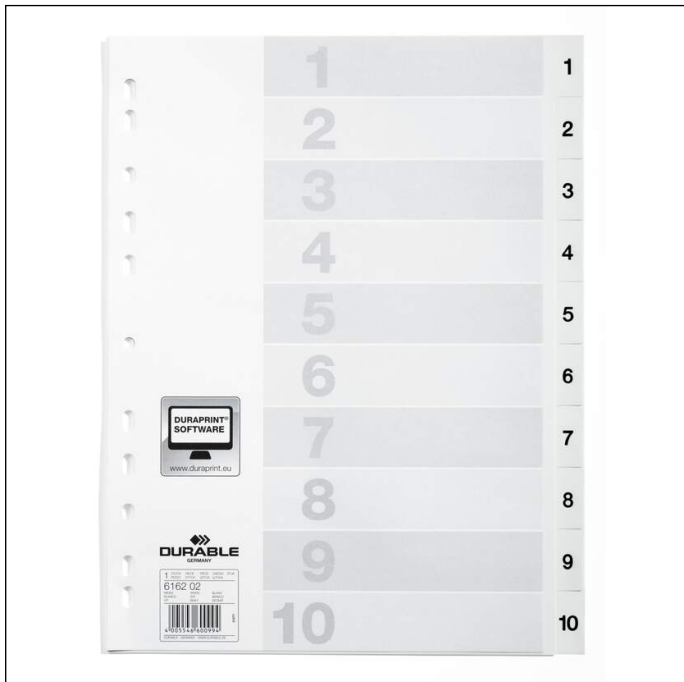

Tabbladen A4 10-delig bedrukte tabs 1-10 voorblad PP

Artikelnummer	616202	Verkoopenheid hoeveelheid	1 piece
Kleur	white	Basis EAN	4005546600994

Materialinformation

product	PP (polypropyleen)
---------	--------------------