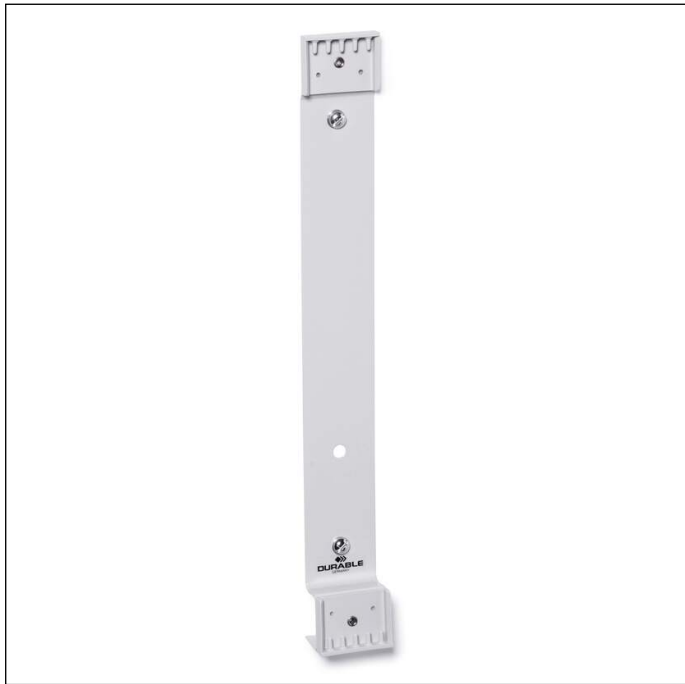

# Sichttafelsystem FUNCTION WALL MODULE 5

Artikelnummer	584010	Verkaufseinheit Menge	1 Stück
Farbe	grau	VE EAN	4005546507651
Verpackungseinheit	1 Stück	Verpackungsgewicht (brutto)	176.65 G
Basis EAN	4005546507651	Ursprungsland	NL

## Produktbeschreibung

FUNCTION Sichttafelsysteme punkten mit robusten Modulen und sind somit bestens für den dauerhaften Einsatz in Industrie- und Handwerksbetrieben geeignet.

- Robuster und langlebiger Wandhalter aus pulverbeschichtetem Stahlblech
- Fassungsvermögen: Für 5 Sichttafeln A4 (nicht im Lieferumfang enthalten)
- Praktische Zapfenmechanik für leichtes Auswechseln der Tafeln
- Leichte Montage
- Aneinanderreihen mehrer Wandhalter möglich
- Maße: 40 x 322 mm (B x H)

## Produktmerkmale

Außenmaß Breite (mm)	40
Außenmaß Höhe (mm)	322
Außenmaß Tiefe/Länge	30 mm
Füllmenge (für)	5 Display panel(s)
Format/Format für	A4
Ausrichtung Format	hoch
Marke	DURABLE

# Sichttafelsystem FUNCTION WALL MODULE 5

Innenmaß Sichttafel Breite (mm)	210
Innenmaß Sichttafel Höhe (mm)	297
Set inklusiv Sichttafeln	Nein
Dreh- und schwenkbar	nein
Verstellung Lesewinkel	nein
Erweiterbar	Nein
Antibakterielle Oberfläche	Nein
Befestigungsart	Wandbefestigung