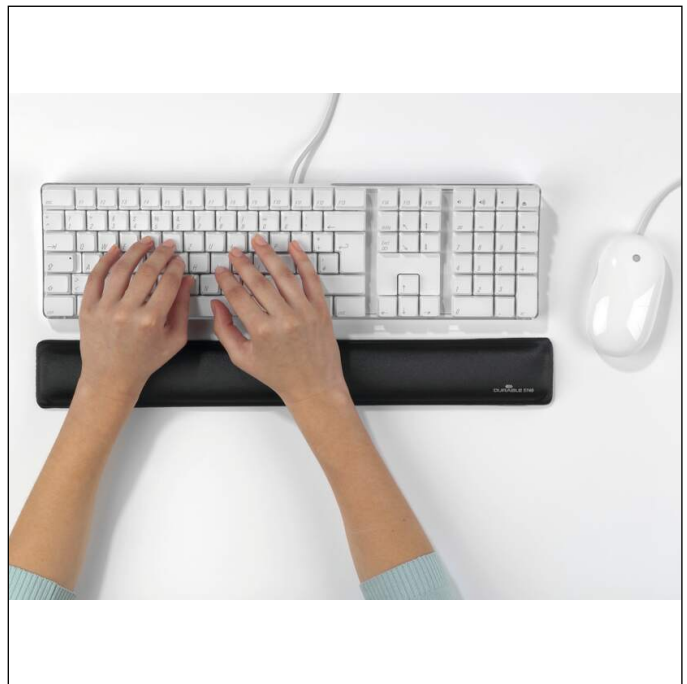

Håndledsstøtte med gel rektangulær

| | | | |
|----------------|---------------|------------------------|---------------|
| Artikel nr. | 574958 | Antal salgsheder | 1 piece |
| Farve | charcoal | Salgshed EAN | 4005546570365 |
| Emballageenhed | stk | Emballagevægt (brutto) | 505.2 G |
| Basis EAN | 4005546570365 | Oprindelsesland | TW |

Produkt beskrivelse

- Håndledsstøtte med gelpude, der former sig efter håndleddet ved arbejde med PC-tastaturer
- Hudvenlig, stofbeklædt overflade

Produkt detaljer

| | |
|-----------------------|-------------|
| Udvendig brede (mm) | 460 |
| Udvendig højde (mm) | 20 |
| Udvendig dybde/længde | 61 mm |
| Brand | DURABLE |
| Form | rektangulær |
| Skridsikker | Ja |