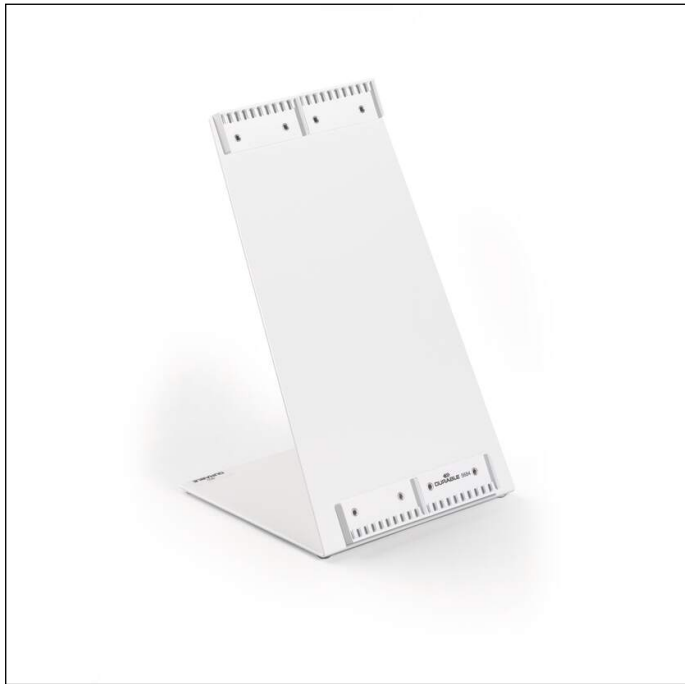

Sichttafelsystem FUNCTION TABLE MODULE 20

Artikelnummer	568410	Verkaufseinheit Menge	1 Stück
Farbe	grau	VE EAN	4005546541495
Verpackungseinheit	1 Stück	Verpackungsgewicht (brutto)	1794.25 G
Basis EAN	4005546541495	Ursprungsland	NL

Produktbeschreibung

FUNCTION Sichttafelsysteme punkten mit robusten Modulen und sind somit bestens für den dauerhaften Einsatz in Industrie- und Handwerksbetrieben geeignet.

- Robuster und langlebiger Tischständer in L-Form aus pulverbeschichtetem Stahlblech
- Fassungsvermögen: Für 20 Sichttafeln A4 (nicht im Lieferumfang enthalten)
- Praktische Zapfenmechanik für leichtes Auswechseln der Tafeln
- Maße: 190 x 295 x 165 mm (B x H x T)

Produktmerkmale

Außenmaß Breite (mm)	190
Außenmaß Höhe (mm)	295
Außenmaß Tiefe/Länge	165 mm
Füllmenge (für)	20 Display panel(s)
Format/Format für	A4
Ausrichtung Format	hoch
Marke	DURABLE
Innenmaß Sichttafel Breite (mm)	210

Sichttafelsystem FUNCTION TABLE MODULE 20

Innenmaß Sichttafel Höhe (mm)	297
Set inklusiv Sichttafeln	Nein
Dreh- und schwenkbar	nein
Verstellung Lesewinkel	nein
Erweiterbar	Nein
Spezielle Farbe	glasklar
Rutschfest/Standfest	rutsch-/ standfest
Antibakterielle Oberfläche	Nein
Befestigungsart	Tischständer