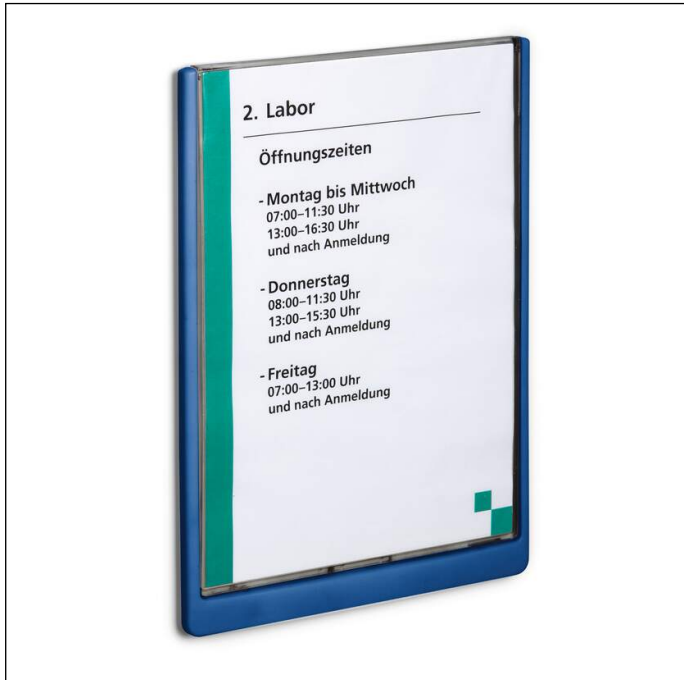

Türschild CLICK SIGN A4 hoch

Artikelnummer	486707	Verkaufseinheit Menge	1 Stück
Farbe	dunkelblau	Basis EAN	4005546405544

Materialinformationen

Rahmen	ABS (Acrylnitril-Butadien-Styrol)	
Fenster	PMMA (Polymethylmethacrylat)	
Einlage(n)	Papier (160 g/m ²)	
Befestigungsset	Dübel (PA), Schrauben (Stahl, verzinkt)	5
Klebeпад	PE-Schaum (Polyethylen), selbstklebend (Naturkautschuk)	

5 Nickel Information: Nickel ist ein geringer Bestandteil der Stahllegierung.

Information zu REACH /SVHC Kandidatenliste:

Keiner der in der aktuellen Kandidatenliste aufgeführten Stoffe wird zur Herstellung der Rohstoffe, nach Bestätigung unserer Vorlieferanten, für die hier beschriebenen Erzeugnisse (Produkte) verwendet oder absichtlich hinzugefügt.