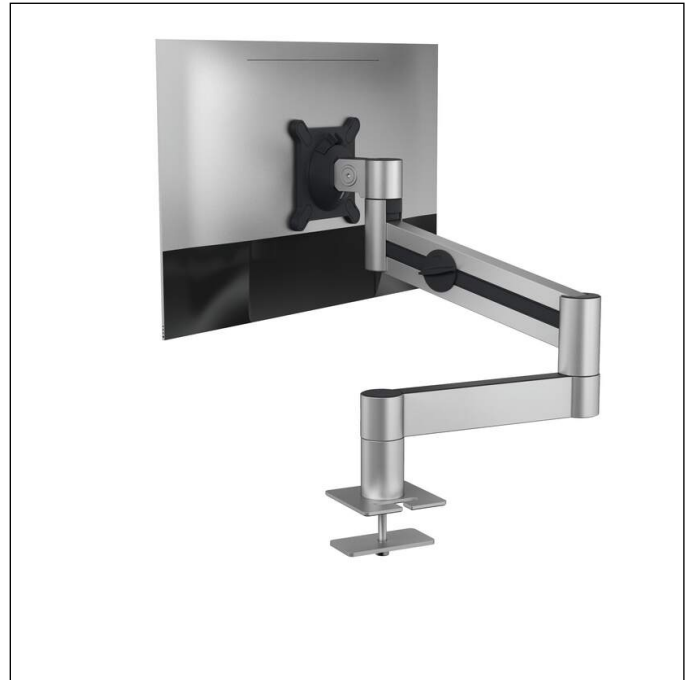

Auszeichnungen

Produktbeschreibung

Ob beruflich oder privat, die meisten Menschen verbringen viel Zeit vor dem Computer Bildschirm. Gesundheit und Wohlbefinden spielen daher am Schreibtisch eine wichtige Rolle. Der bewegliche Monitorarm von DURABLE bietet eine besonders flexible Lösung für den ergonomischen Arbeitsplatz.

Einfache Anwendung:

- Tischhalterung mit flexiblem Monitorarm für 1 Bildschirm
- Individuell einstellbare Höhe, Neigung und Ausrichtung des Monitors
- Gleichmäßige und angenehme Bewegung des Bildschirms durch innenliegende, wartungsfreie Gasfeder
- Einfache Anpassung an das Monitorgewicht durch Drehknopf, kein separates Werkzeug notwendig
- Extra leichte Anbringung des Bildschirms durch Einrasten in Halterung
- Sicherheitssystem schützt Finger vor Einklemmen zwischen beweglichen Komponenten
- Inkl. 3 individuell anbringbarer Kabelklemmen für geordnete Kabelführung

Technische Details:

- Für Standard / Curved Monitore von 21 bis 27 Zoll (53,34 bis 68,58 cm) und 3-8 kg
- Monitorgrößen 28-38 Zoll nur eingeschränkt drehbar
- Mit VESA-Befestigung 75 x 75 mm oder 100 x 100 mm (Internationaler Standard der Video Electronics Standards Association für Bildschirme und Monitore)
- Monitor 360° drehbar für Arbeiten im Hoch- oder Querformat
- Monitor 110° neigbar; 85° nach oben, 25° nach unten
- Rotationswinkel: Unterer Arm max. 200° drehbar, oberer Arm 360°
- Oberer Arm höhenverstellbar von 20-130 mm
- Tischdurchführung für Tischstärken von 14-44 mm
- Befestigungsschraube für Tischbohrung mit 60-80 mm Durchmesser, wird einfach mit beiliegendem Werkzeug befestigt
- Maße: 345 x 470 x 120 mm (B x H x T)