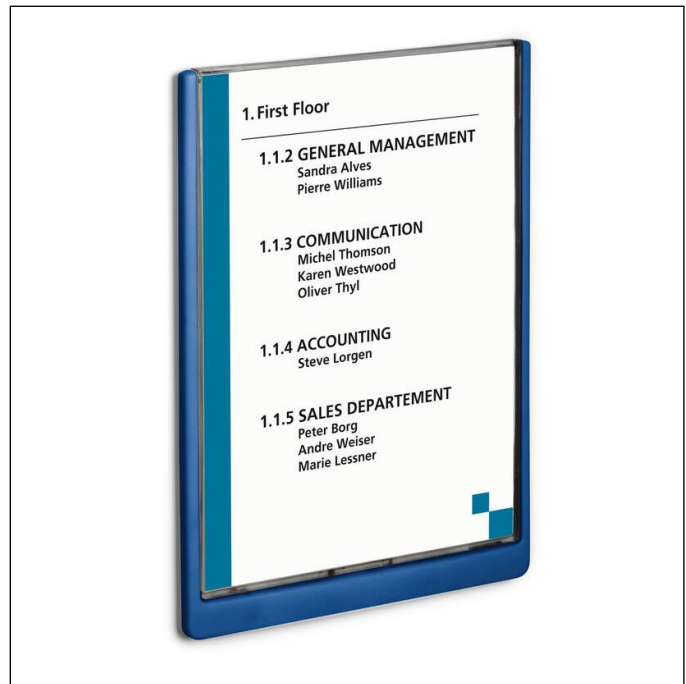

Türschild CLICK SIGN A4 hoch

Artikelnummer	486707	Verkaufseinheit Menge	1 Stück
Farbe	dunkelblau	VE EAN	4005546405544
Verpackungseinheit	1 Stück	Verpackungsgewicht (brutto)	591 G
Basis EAN	4005546405544	Ursprungsland	DE

Auszeichnungen

Produktbeschreibung

Durch das aufklappbare Sichtfenster sind CLICK SIGN Türschilder besonders praktisch in der Anwendung. Die farbigen Rahmen ermöglichen die deutliche Abtrennung verschiedener Bereiche/ Etagen in z.B. Bildungseinrichtungen oder Krankenhäusern.

- Türschild aus Kunststoff mit farbigem Rahmen
- Leichter Austausch der Kartoneinlagen durch Aufklappen des Sichtfensters
- Zum Anschrauben oder Ankleben, inkl. Montageset, Bohrschablone und Anleitung
- Passende Einsteckschilder (Art. 4856) separat erhältlich zur professionellen Beschriftung mit DURAPRINT®
- Maße: 210 x 297 mm (B x H)

Produktmerkmale

Außenmaß Breite (mm)	233
Außenmaß Höhe (mm)	327

Türschild CLICK SIGN A4 hoch

Außenmaß Tiefe/Länge	12 mm
Format/Format für	A4
Ausrichtung Format	hoch
Marke	DURABLE
Innenmaß Einsteckschild Breite (mm)	210
Innenmaß Einsteckschild Höhe (mm)	297
Mit Blanko-Einlagen	ja
Beschriftungsdeld auswechselbar	ja
Befestigungsart	Anschauben
Beschriftungstyp	DURAPRINT