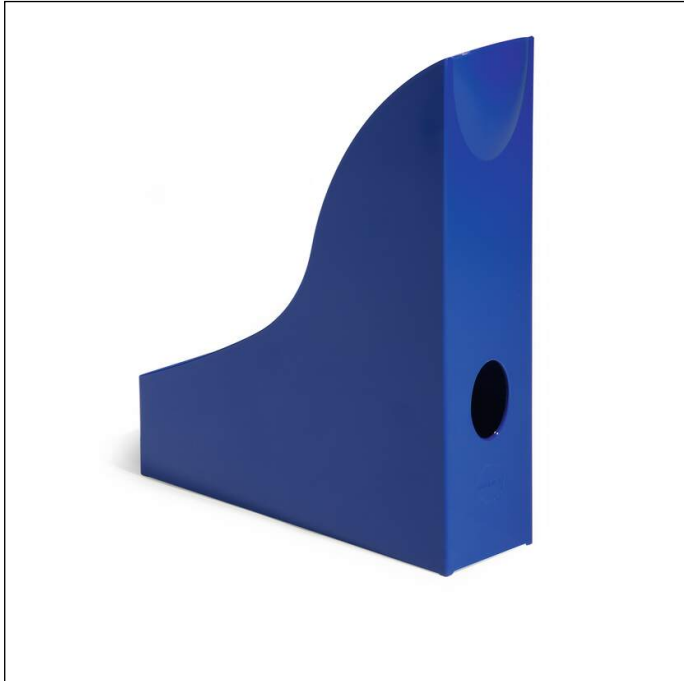

Tidskriftssamlare BASIC A4

Article number	1701711040	Sales unit quantity	6 St
Färg	blå	EAN	4005546106380

Materialinformation

produkt	PS (polystyren)
---------	-----------------

Information zu REACH /SVHC Kandidatenliste: