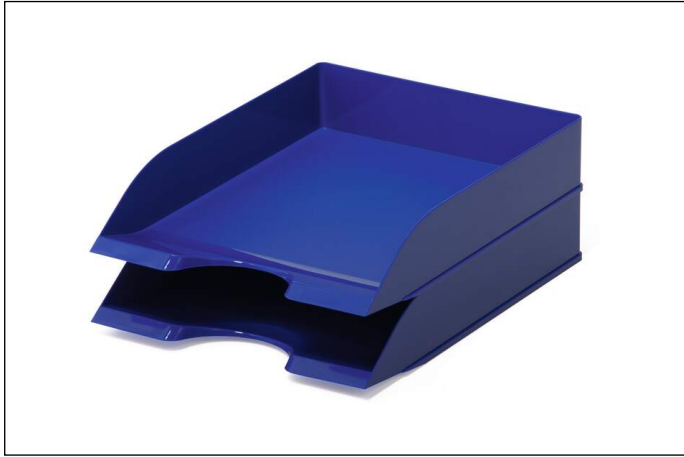

# Briefablageschale BASIC A4

Artikelnummer	1701672040	Verkaufseinheit Menge	6 Stück
Farbe	blau	Basis EAN	7318081672041