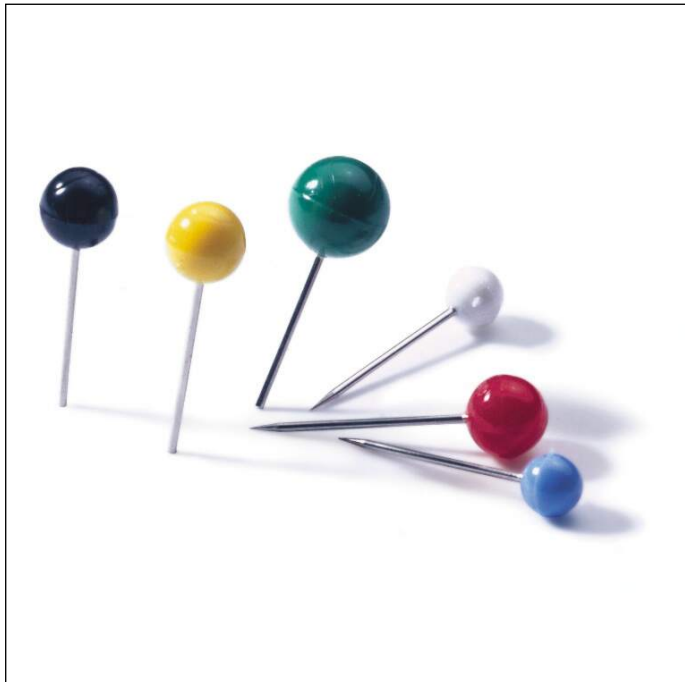

Rundkopfnadeln EISBÄR Ø 6x15 mm

| | | | |
|--------------------|--------------------|-----------------------------|---------------|
| Artikelnummer | 192604 | Verkaufseinheit Menge | 1 Pack |
| Farbe | gelb | VE EAN | 4005546195261 |
| Verpackungseinheit | Packung à 50 Stück | Verpackungsgewicht (brutto) | 20 G |
| Basis EAN | 4005546195261 | Ursprungsland | CN |

Produktbeschreibung

- Markiernadel für Pinnwände, Landkarten, Stadt- und Organisationspläne
- Mit veredelter Stahlnadel
- Feste Verankerung des Nadelschaftes im Plastikkopf
- Nadelkopf Ø: 6 mm / Länge: 15 mm

Produktmerkmale

| | |
|--------------------|---------|
| Außenmaß Höhe (mm) | 21 |
| Außenmaß Ø (mm) | 6 |
| Marke | DURABLE |
| Nadellänge (mm) | 15 |