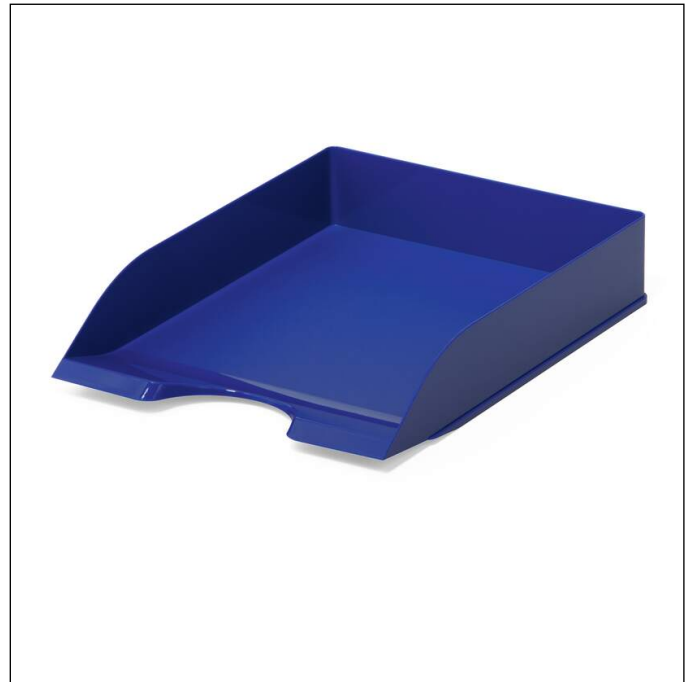

Briefablageschale BASIC A4

Artikelnummer	1701672040	Verkaufseinheit Menge	6 Stück
Farbe	blau	VE EAN	4005546108575
Verpackungseinheit	1 Stück	Verpackungsgewicht (brutto)	1620.4 G
Basis EAN	7318081672041	Ursprungsland	DE

Produktbeschreibung

- Stapelbare Briefablageschale für schnellen Zugriff auf Unterlagen
- Passende Höhendistanzelemente separat erhältlich
- Optimierte Grundmaße und reduziertes Volumen
- Für die Formate DIN A4 bis DIN C4

Produktmerkmale

Außenmaß Breite (mm)	253
Außenmaß Höhe (mm)	63
Außenmaß Tiefe/Länge	337 mm
Format/Format für	A4-C4
Ausrichtung Format	hoch
Marke	DURABLE
Innenmaß Breite (mm)	245
Innenmaß Höhe (mm)	58
Innenmaß Tiefe (mm)	320

1701672040_PDS_DURABLE_de.pdf | 2023-09-17 03:34

1/2

Briefablageschale BASIC A4

Anzahl Fächer/Einteilungen	1
Stapelbar	ja
Griffstanzung/Greifausschnitt	ja
Spezielle Farbe	opak
Vorderfront	angeschrägt
Beschriftungsfenster vorhanden	ja
Beschriftungsfeld auswechselbar	Nein