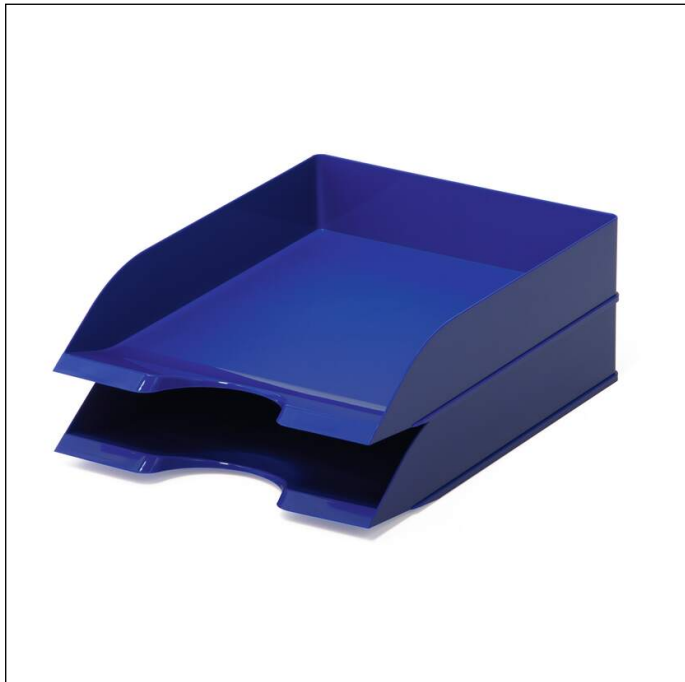

Briefablageschale BASIC A4

Artikelnummer	1701672040	Verkaufseinheit Menge	6 Stück
Farbe	blau	VE EAN	4005546108575
Verpackungseinheit	1 Stück	Verpackungsgewicht (brutto)	1620.4 G
Basis EAN	7318081672041	Ursprungsland	DE

Produktbeschreibung

- Stapelbare Briefablageschale für schnellen Zugriff auf Unterlagen
- Passende Höhendistanzelemente separat erhältlich
- Optimierte Grundmaße und reduziertes Volumen
- Für die Formate DIN A4 bis DIN C4

Produktmerkmale

Außenmaß Breite (mm)	253
Außenmaß Höhe (mm)	63
Außenmaß Tiefe/Länge	337 mm
Format/Format für	A4-C4
Ausrichtung Format	hoch
Marke	DURABLE
Innenmaß Breite (mm)	245
Innenmaß Höhe (mm)	58
Innenmaß Tiefe (mm)	320

1701672040_PDS_DURABLE_de.pdf | 2023-09-17 03:34

1/2

Briefablageschale BASIC A4

Anzahl Fächer/Einteilungen	1
Stapelbar	ja
Griffstanzung/Greifausschnitt	ja
Spezielle Farbe	opak
Vorderfront	angeschrägt
Beschriftungsfenster vorhanden	ja
Beschriftungsfeld auswechselbar	Nein