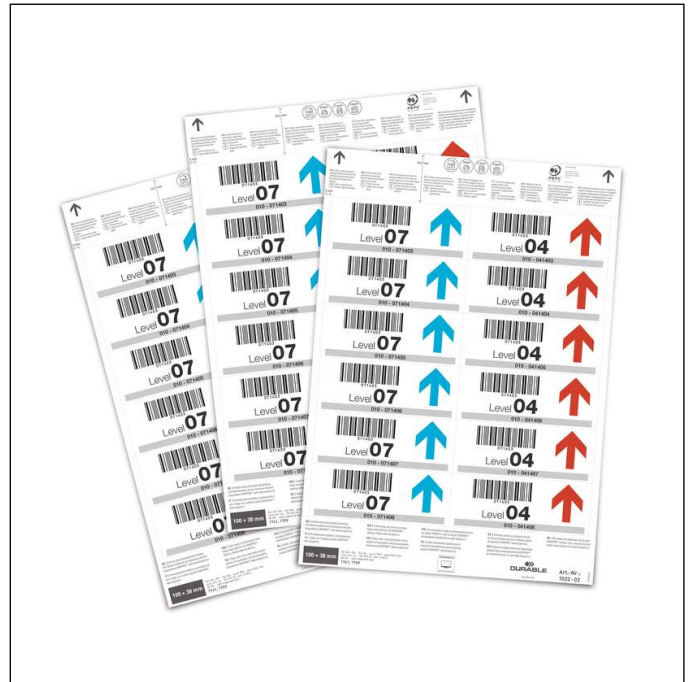

Einsteckschilder 100x38 mm

Artikelnummer	102202	Verkaufseinheit Menge	1 Beutel
Farbe	weiß	VE EAN	4005546725758
Verpackungseinheit	Packung à 240 Stück	Verpackungsgewicht (brutto)	G
Basis EAN	4005546725758	Ursprungsland	DE

Auszeichnungen

Produktbeschreibung

Eine professionelle Lagerkennzeichnung fängt mit der Beschriftung an: passende Einsteckschilder für die DURABLE Logistiktaschen.

- Microperferierte Einsteckschilder auf DIN A4 Druckbögen
- Zur professionellen Beschriftung von Logistiktaschen
- Geeignet für Laser- und Tintenstrahldrucker oder -kopierer
- Einfache Gestaltung durch kostenlose DURAPRINT® Software mit Datenbankfunktion
- 240 Schilder im Format 100 x 38 mm (B x H)

Produktmerkmale

Außenmaß Breite (mm)	100
Außenmaß Höhe (mm)	38

102202_PDS_DURABLE_de.pdf | 2022.07.28 12:59

1/2

Einsteckschilder 100x38 mm

Füllmenge (für)	240 Sign(s)
Marke	DURABLE
Füllmengen Zusatz	20 Bögen A4
Material-Qualität	150 g/m ²
Mikroperforation	ja
Format-Nutzen	quer
Geeignet für Druckertypen	für alle Druckertypen
Beschriftungstyp	DURAPRINT