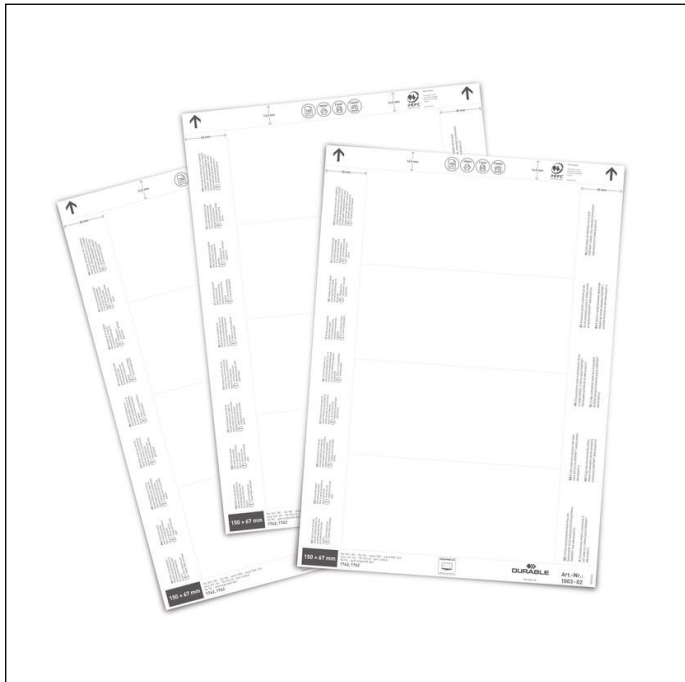

# Einsteckschilder 150x67 mm

Artikelnummer	100302	Verkaufseinheit Menge	1 Beutel
Farbe	weiß	VE EAN	4005546998763
Verpackungseinheit	Packung à 80 Stück	Verpackungsgewicht (brutto)	G
Basis EAN	4005546998763	Ursprungsland	DE

## Produktbeschreibung

Eine professionelle Lagerkennzeichnung fängt mit der Beschriftung an: passende Einsteckschilder für die DURABLE Logistiktaschen.

- Microperforierte Einsteckschilder auf DIN A4 Druckbögen
- Zur professionellen Beschriftung von Logistiktaschen
- Geeignet für Laser- und Tintenstrahldrucker oder -kopierer
- Einfache Gestaltung durch kostenlose DURAPRINT® Software mit Datenbankfunktion
- 80 Schilder im Format 150 x 67 mm (B x H)

## Produktmerkmale

Außenmaß Breite (mm)	150
Außenmaß Höhe (mm)	67

# Einsteckschilder 150x67 mm

Füllmenge (für)	80 Sign(s)
Marke	DURABLE
Füllmengen Zusatz	20 Bögen A4
Material-Qualität	150 g/m <sup>2</sup>
Mikroperforation	ja
Format-Nutzen	quer
Geeignet für Druckertypen	für alle Druckertypen
Beschriftungstyp	DURAPRINT