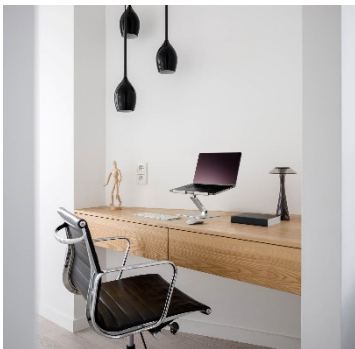

PRESSEMITTEILUNG

Ergonomie auf Augenhöhe:

DURABLE Laptop Ständer RISE, FOLD und Tablet Stand RISE

Iserlohn, 17.05.2022 Mit Laptop und Tablet am Küchentisch, im Café, Coworking Space, an der Uni oder unterwegs – Computerarbeit und Streaming finden heutzutage überall statt. Was dabei oftmals auf der Strecke bleibt, ist die Ergonomie. Der Tisch ist zu tief, die Haltung verkrümmt und die leidigen Rücken- und Nackenverspannungen lassen nicht lange auf sich warten. DURABLE bringt jetzt mit dem Laptop Stand RISE eine Lösung auf den Markt, die nicht nur für die jeweils perfekte Höhe sorgt, sondern auch das ergonomische Arbeiten mit externer Tastatur und Maus oder einem zweiten Monitor ermöglicht. Der stufenlos höhenverstellbare Ständer ist ab sofort erhältlich. Ebenso neu sind mit dem Laptop Stand FOLD ein zusammenklappbares, mobiles Modell und mit dem Tablet Stand RISE ein flexibel verstellbarer Ständer für Tablets verfügbar. Alle Modelle zeichnen sich durch eine hochwertige Verarbeitung aus Aluminium und ein modernes Design made in Germany aus. Bezugsquellen sind unter durable.de zu finden.

Auf Augenhöhe

Ob Arbeiten im Homeoffice, Streaming oder Gaming: Ein Laptop ist dabei fast immer im Einsatz. Auch viele Unternehmen setzen zunehmend auf eine portable IT-Ausstattung anstelle von stationären PCs. Gut für die Flexibilität, schlecht für die Gesundheit. Denn: Beim Notebook sind Bildschirm und Tastatur miteinander verbunden und damit nicht ergonomisch angeordnet. Der neue Laptopständer von DURABLE läuft zur Höchstform auf, um den Bildschirm auf der perfekten Augenhöhe zu positionieren. So entsteht im Handumdrehen eine praktikable, ergonomische Alternative zum PC-Arbeitsplatz. Zusätzlich zum Notebook ist ein zweiter Monitor im Einsatz? Kein Problem, der DURABLE Laptopständer sorgt für die gleiche Bildschirmhöhe. Immer auf Achse oder eher hauptsächlich am Schreibtisch tätig? Für alle Einsatzbereiche hat DURABLE passende Modelle entwickelt.