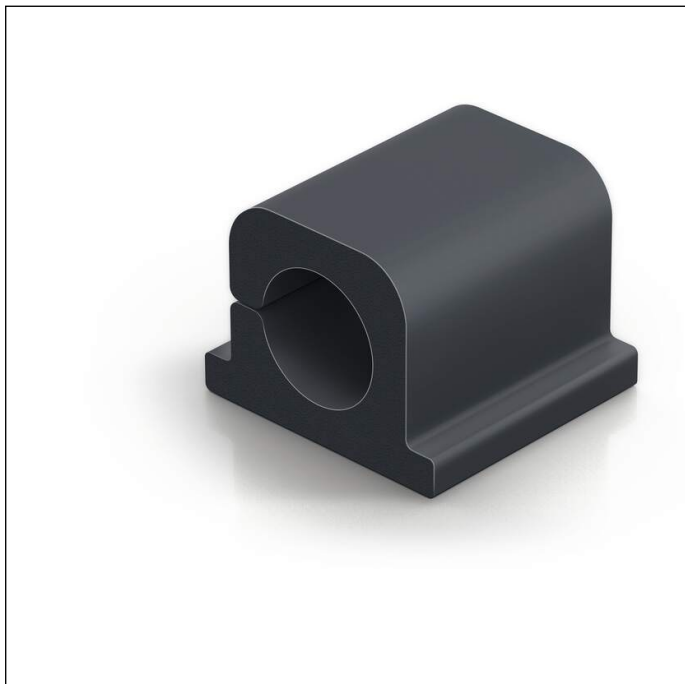

Kabelklemmen CAVOLINE® CLIP PRO 1

Artikelnummer	504237	Verkoopenheid hoeveelheid	1 Pakket
Kleur	grafiet	Verkoopenheid EAN	4005546994086
Verpakkingseenheid	6 stuks/zakje	Verpakkingsgewicht (bruto)	43.6 G
Basis EAN	4005546994086	Land van herkomst	DE

Productbeschrijving

Zelfklevende klemmen voor het bevestigen van 1 netsnoer. Bijzonder robuust en met groot kleefoppervlak. Eenvoudig en veilig kabelbeheer met CAVOLINE®. Dit productassortiment omvat functionele oplossingen om kabels overzichtelijk te organiseren en zorgt zo voor meer veiligheid op de werkplek. CAVOLINE® is zowel geschikt voor gebruik op kantoor als thuis, is visueel aantrekkelijk en biedt verschillende extra voordelen.

- Zelfklevende klemmen voor 1 netsnoer
- Hoogwaardige en robuuste premium kwaliteit
- Gemaakt van flexibele kunststof met hoge drukelasticiteit
- Sterke kleefkracht en extra groot kleefoppervlak
- Kan gebruikt worden op gladde en gereinigde oppervlakken
- Afmetingen: 20 x 21 x 16 mm [B x H x D]

Verkrijgbaar vanaf juni 2019

Producteigenschappen

Buitenbreedte (mm)	20
Buitenhoogte (mm)	21
Buitendiepte/-lengte	16 mm
Vulhoeveelheid/Vulhoeveelheid voor	1 Power cord
Brand	DURABLE

504237_PDS_DURABLE_nl_NL.pdf | 2022.07.29 01:16