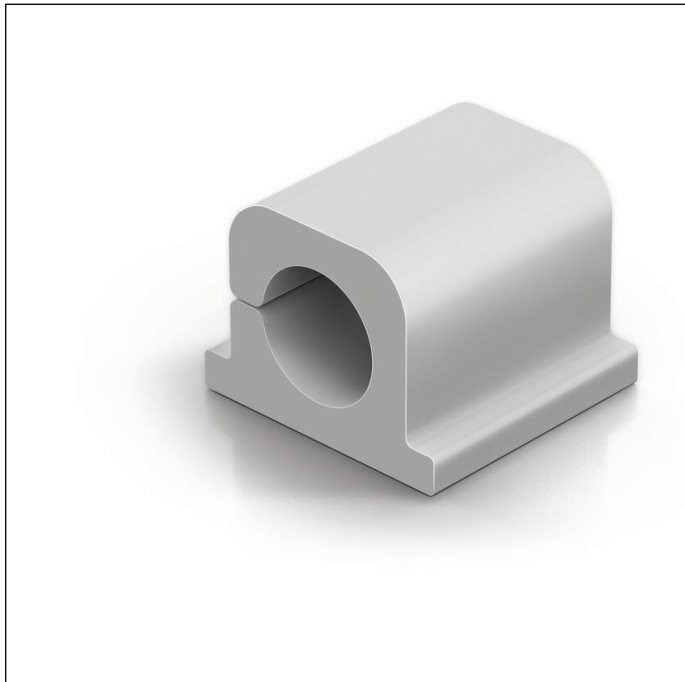

# Kabelklemmen CAVOLINE® CLIP PRO 1

Artikelnummer	504210	Verkoopenheid hoeveelheid	1 Pakket
Kleur	grijs	Verkoopenheid EAN	4005546994062
Verpakkingseenheid	6 stuks/zakje	Verpakkingsgewicht (bruto)	43.6 G
Basis EAN	4005546994062	Land van herkomst	DE

## Productbeschrijving

Zelfklevende klemmen voor het bevestigen van 1 netsnoer. Bijzonder robuust en met groot kleefoppervlak. Eenvoudig en veilig kabelbeheer met CAVOLINE®. Dit productassortiment omvat functionele oplossingen om kabels overzichtelijk te organiseren en zorgt zo voor meer veiligheid op de werkplek. CAVOLINE® is zowel geschikt voor gebruik op kantoor als thuis, is visueel aantrekkelijk en biedt verschillende extra voordelen.

- Zelfklevende klemmen voor 1 netsnoer
- Hoogwaardige en robuuste premium kwaliteit
- Gemaakt van flexibele kunststof met hoge drukelasticiteit
- Sterke kleefkracht en extra groot kleefoppervlak
- Kan gebruikt worden op gladde en gereinigde oppervlakken
- Afmetingen: 20 x 21 x 16 mm [B x H x D]

## Producteigenschappen

Buitenbreedte (mm)	20
Buitenhoogte (mm)	21
Buitendiepte/-lengte	16 mm
Vulhoeveelheid/Vulhoeveelheid voor	1 Power cord
Brand	DURABLE

504210\_PDS\_DURABLE\_nl\_NL.pdf | 2022.07.28 11:30