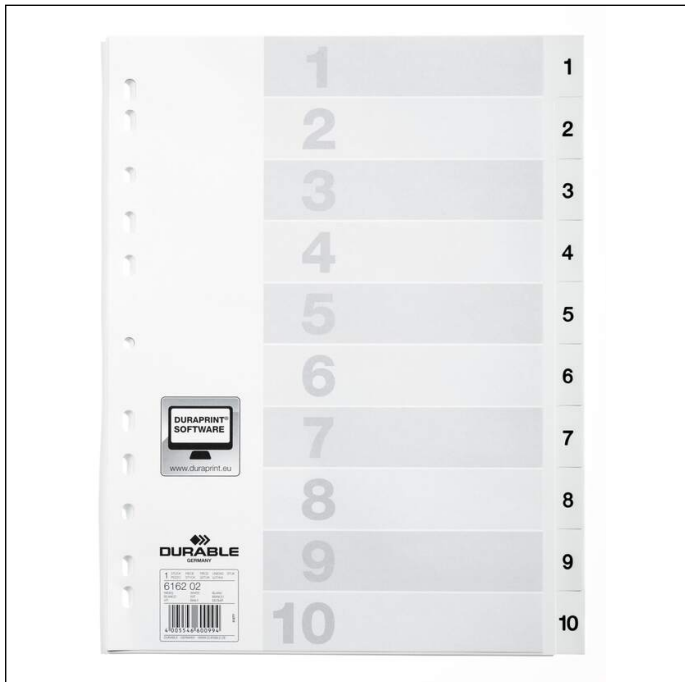

Tabbladen A4 10-delig bedrukte tabs 1-10 voorblad PP

Artikelnummer	616202	Verkoopenheid hoeveelheid	1 Stuks
Kleur	wit	Verkoopenheid EAN	4005546600994
Verpakkingseenheid	Per stuk	Verpakkingsgewicht (bruto)	85 G
Basis EAN	4005546600994	Land van herkomst	DE

Productomschrijving

- Tabbladen met bedrukte tabs voor numerieke indeling
- Tabbedrukking: 1 - 10
- Indeling/bladen: 10
- Universele perforatie
- Van PP
- Printbaar schutblad voor professionele belettering met DURAPRINT®
- Voor formaat: volledig afdekkend voor A4 staand
- Afmetingen: 297 x 215/230 mm

Producteigenschappen

Buitenbreedte (mm)	230
Buitenhoogte (mm)	298
Formaat/Formaat voor	A4
Formaatrichting	staand
Brand	DURABLE

Tabbladen A4 10-delig bedrukte tabs 1-10 voorblad PP

Hoogte binnenafmeting (mm)	298
Breedte binnenafmeting (mm)	215
Tabbladsoort	Tabblad
Aantal tabindelingen (pagina's)	10 stuks
Tabbedrukking	1 - 10
Tabsoort	Met reliëf
Tabblad met voorblad	1 - 10
Perforatieafstand	Universele perforatie
Bedekkingsgebied	Volledige bedekking
Materiaaldikte	12 my
Land van oorsprong	Duitsland
Insertbedrukking	DURAPRINT