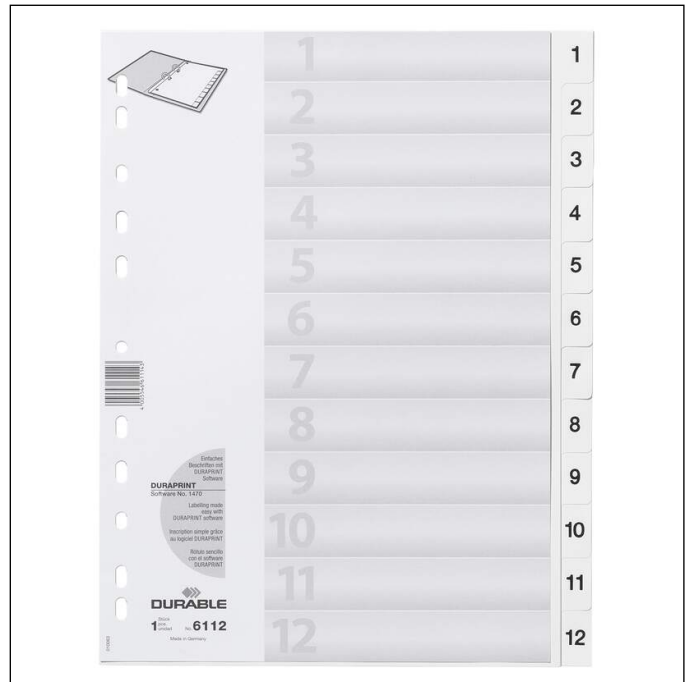

# Tabbladen A4 12-delig bedrukte tabs 1-12 voorblad PP

Artikelnummer	611202	Verkoopenheid hoeveelheid	1 Stuks
Kleur	wit	Verkoopenheid EAN	4005546611143
Verpakkingseenheid	Per stuk	Verpakkingsgewicht (bruto)	106.76 G
Basis EAN	4005546611143	Land van herkomst	DE

## Productbeschrijving

Tabbladen met numerieke onderverdeling en bedrukbaar voorblad.&nbsp; Polypropyleen  
 Bedrukking: 1-12  
 Formaat: A4  
 Hoogte x Breedte: 297 x 215/230 (mm)  
 Aantal onderverdelingen: 12  
 2-3-4 gaats perforatie

## Producteigenschappen

Buitenbreedte (mm)	230
--------------------	-----

611202\_PDS\_DURABLE\_nt\_NL.pdf | 2022.07.28 11:14

1/2

**DURABLE Hunke & Jochheim GmbH & Co. KG**  
 Postfach 1753 · 58634 Iserlohn  
 Westfalenstraße 77 – 79 · 58636 Iserlohn · Germany  
 Telefon (0 23 71) 662 - 0 · Telefax (0 23 71) 662 - 221  
 E-Mail durable@ durable.de | durable.de

# Tabbladen A4 12-delig bedrukte tabs 1-12 voorblad PP

Buitenhoogte (mm)	298
Formaat/Formaat voor	A4
Formaatrichting	staand
Brand	DURABLE
Hoogte binnenafmeting (mm)	298
Breedte binnenafmeting (mm)	215
Tabbladsoort	Tabblad
Aantal tabindelingen (pagina's)	12 stuks
Tabbedrukking	1 - 12
Tabsoort	Met reliëf
Tabblad met voorblad	1 - 12
Perforatieafstand	Universele perforatie
Bedekkingsgebied	Volledige bedekking
Materiaaldikte	12 my
Land van oorsprong	Gemaakt in Duitsland
Insertbedrukking	DURAPRINT