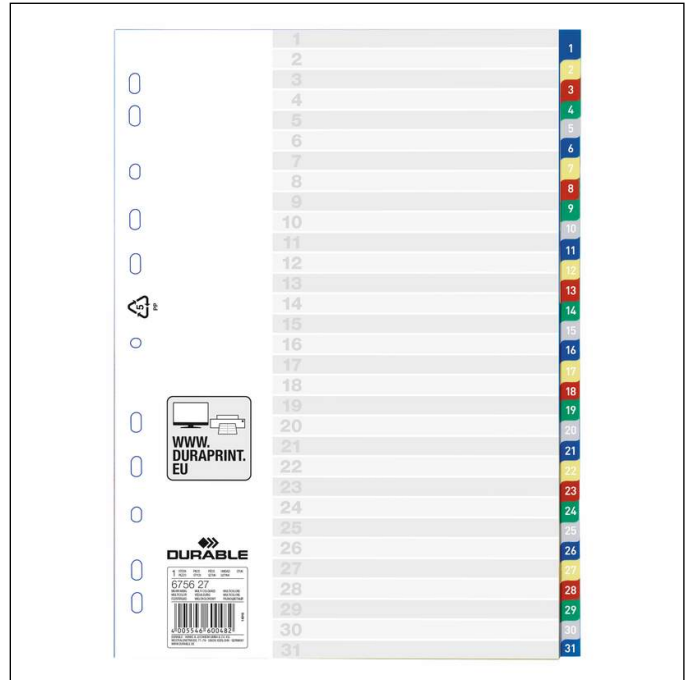

Tabbladen A4 31-delig bedrukte en gekleurde tabs 1-31 en voorblad PP

Artikelnummer	675627	Verkoopenheid hoeveelheid	20 Stuks
Kleur	veelkleurig	Verkoopenheid EAN	4005546600499
Verpakkingseenheid	Per stuk	Verpakkingsgewicht (bruto)	4854.7 G
Basis EAN	4005546600482	Land van herkomst	DE

Awards

Productbeschrijving

Tabbladen met numerieke onderverdeling.
 Polypropyleen
 Bedrukking: 1-31
 Formaat: A4
 Hoogte x Breedte: 297 x 215/230 (mm)
 Aantal onderverdelingen: 31
 Universele perforatie

Producteigenschappen

Buitenbreedte (mm)	220
--------------------	-----

675627_PDS_DURABLE_nt_NL.pdf | 2022.07.28 11:08

1/2

DURABLE Hunke & Jochheim GmbH & Co. KG
 Postfach 1753 · 58634 Iserlohn
 Westfalenstraße 77 – 79 · 58636 Iserlohn · Germany
 Telefon (0 23 71) 662 - 0 · Telefax (0 23 71) 662 - 221
 E-Mail durable@ durable.de | durable.de

Tabbladen A4 31-delig bedrukte en gekleurde tabs 1-31 en voorblad PP

Buitenhoogte (mm)	298
Formaat/Formaat voor	A4
Formaatrichting	staand
Brand	DURABLE
Hoogte binnenafmeting (mm)	298
Breedte binnenafmeting (mm)	210
Tabbladsoort	Farbregister
Aantal tabindelingen (pagina's)	31 stuks
Tabbedrukking	1 - 31
Tabsoort	Met reliëf
Tabblad met voorblad	1 - 31
Perforatieafstand	Universele perforatie
Bedekkingsgebied	Volledige bedekking
Materiaaldikte	12 my
Land van oorsprong	Gemaakt in Duitsland
Insertbedrukking	DURAPRINT