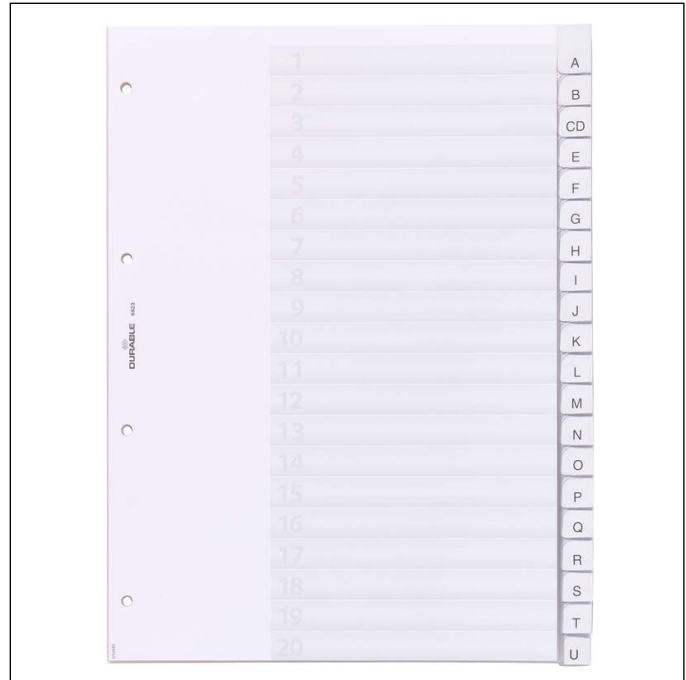

Tabbladen A4 20-delig gelaste tabs en voorblad, 80x80x80 mm

Artikelnummer	682319	Verkoopenheid hoeveelheid	1 Stuks
Kleur	transparant	Verkoopenheid EAN	4005546630144
Verpakkingseenheid	Per stuk	Verpakkingsgewicht (bruto)	262.15 G
Basis EAN	4005546630144	Land van herkomst	DE

Awards

Productbeschrijving

Formaat: A4
 Hoogte x Breedte mm: 297 x 210/225
 Indeling blad: 20
 Perforatie mm: 80x80x80
 Bedrukbaar met DURAPRINT®: ja

Producteigenschappen

Buitenbreedte (mm)	225
Buitenhoogte (mm)	298

Tabbladen A4 20-delig gelaste tabs en voorblad, 80x80x80 mm

Formaat/Formaat voor	A4
Formaatrichting	staand
Brand	DURABLE
Hoogte binnenafmeting (mm)	298
Breedte binnenafmeting (mm)	210
Tabbladsoort	Tabblad
Aantal tabindelingen (pagina's)	20 stuks
Tabbedrukking	blank
Tabsoort	Gelast
Etiketvenster met vervangbare inserts	Ja
Bijgevoegde inserts (voorgeperforeerd)	A-Z, 0-25, onbedrukt, kleurgradatie
Tabblad met voorblad	1 - 20
Perforatieafstand	80 x 80 x 80 mm
Bedekkingsgebied	Volledige bedekking
Materiaaldikte	13 my
Land van oorsprong	Gemaakt in Duitsland
Insertbedrukking	DURAPRINT