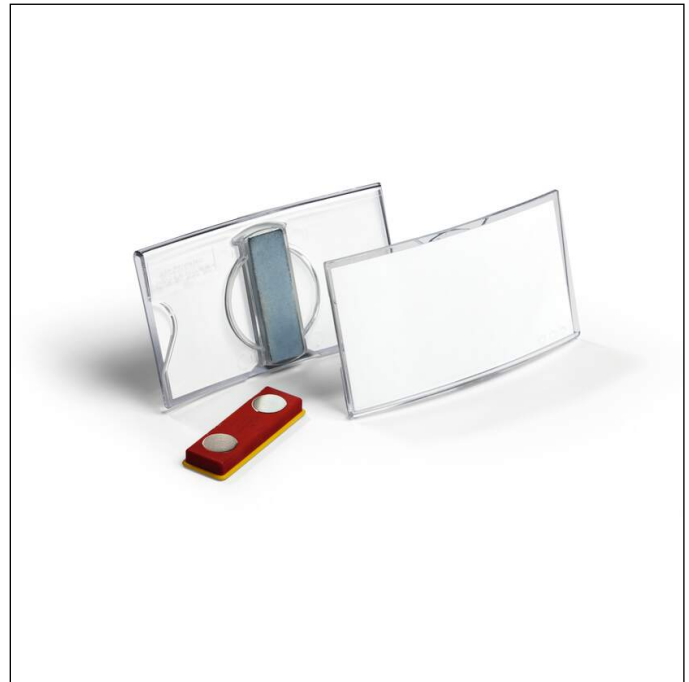

# Naambadge KONVEX 40x75 mm met magneet

Artikelnummer	812319	Verkoopenheid hoeveelheid	1 Pakket
Kleur	transparant	Verkoopenheid EAN	4005546889290
Verpakkingseenheid	25 stuks/doos	Verpakkingsgewicht (bruto)	674.46 G
Basis EAN	4005546889290	Land van herkomst	DE

## Productbeschrijving

Door de bolle vorm van de badge blijft het insteekkaartje mooi op haar plaats. De magneet heeft een bijzonder hoge hechtkracht, en toch blijft zelfs de meest delicate kledij onbeschadigd.  
Formaat: 40 x 75 mm

## Producteigenschappen

Buitenbreedte (mm)	75
Buitenhoogte (mm)	42
Formaatrichting	liggend
Brand	DURABLE

812319\_PDS\_DURABLE\_nl\_NL.pdf | 2022.07.29 01:14

1/2

# Naambadge KONVEX 40x75 mm met magneet

Binnenbreedte insert (mm)	75
Binnenhoogte insert (mm)	40
Classificatie	Prestige
De insert is gedeeltelijk afgedekt	Nee
Europerforatie	Nee
Draaibare bevestiging	Nee
Met blanco inserts	ja
Etiketvenster met vervangbare inserts	ja
Vorm	Convex
Personaliseerbaar	Nee
Insertbedrukking	DURAPRINT
Bevestigingstype	Magnetisch