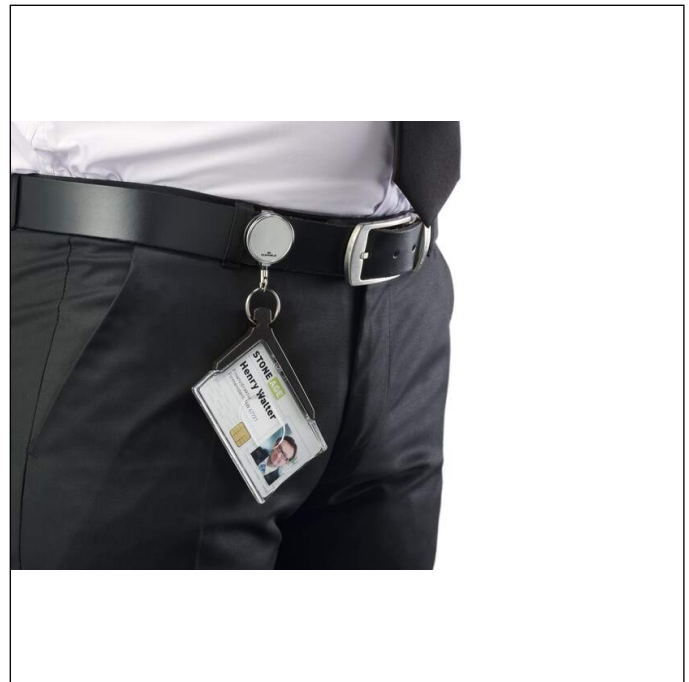

Kaarthouder DE LUXE met chrome afrolmechanisme voor 1 kaart

Artikelnummer	830758	Verkoopenheid hoeveelheid	1 Pakket
Kleur	Antraciet	Verkoopenheid EAN	4005546805382
Verpakkingseenheid	10 stuks/doos	Verpakkingsgewicht (bruto)	663.14 G
Basis EAN	4005546805382	Land van herkomst	CN

Productbeschrijving

Elegante veiligheidspashouder van kristalhelder acryl. Biedt bescherming voor kaarten in staand en liggend formaat.

Met afrolmechanisme van chrome. Voorzien met een klem op de achterzijde van het afrolmechanisme. Voor 1 veiligheids- of bedrijfspas.

Producteigenschappen

Buitenbreedte (mm)	107
Buitenhoogte (mm)	74
Vulhoeveelheid/Vulhoeveelheid voor	1 Card(s)
Brand	DURABLE
Binnenbreedte (mm)	87
Binnenhoogte (mm)	54
Formaatindeling	Diagonaal

Kaarthouder DE LUXE met chrome afrolmechanisme voor 1 kaart

Type kaarthouder	Gesloten
Kaartuitname	Duimuitpsaring
Accessoire inbegrepen	Afrolmechanisme verchroomd
Bevestigingstype van de kaarthouder	Perforatie
Kaart verwisselbaar	ja
Nikkelvrije bevestiging	Nee