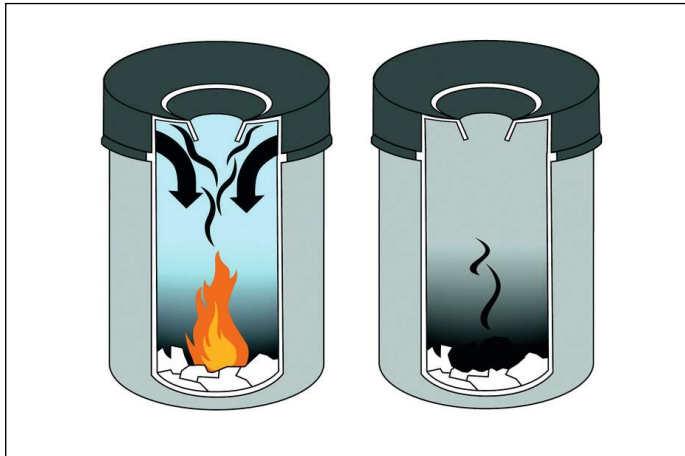

# Papelera SAFE 15L circular

Referencia	330510	Cantidad mínima de venta	1 piece
Color	grey	EAN venta	4005546988481