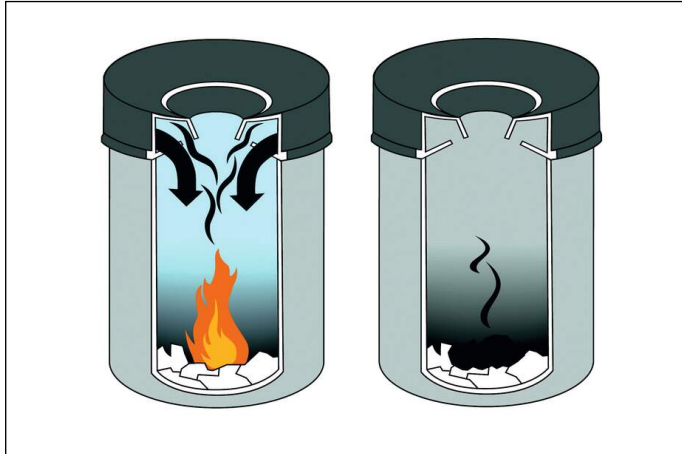

Kosz na śmieci SAFE+ 30L okrągły

sprawdź kartę	332610	Ilość jedn. sprzedaży	1 Sztuka
Kolor	szary	nie	4005546988900

Samoocena (w oparciu o normę ISO 14021)

7.2 Zdarność do przetwarzania na kompost	
7.3 Zdolność do degradacji	
7.4 Konstrukcja zdarna do rozbiórki	
7.5 Przedłużona żywotność produktu	
7.6 Odzyskana energia	
7.7 Zdarność do recyklingu	✓
7.7.a Zdarność do recyklingu w %	100%
7.8 Zawartość recyklatów	✓
7.8.a Zawartość recyklatów w % (Pre-Consumer)	
7.8.b Zawartość recyklatów w % (Post-Consumer)	do 65%
7.9 Zredukowane zużycie energii	
7.10 Zredukowane zużycie zasobów	
7.11 Zredukowane zużycie wody	
7.12 Możliwość wielokrotnego użytku i wielokrotnego napełniania	
7.13 Redukcja odpadów	