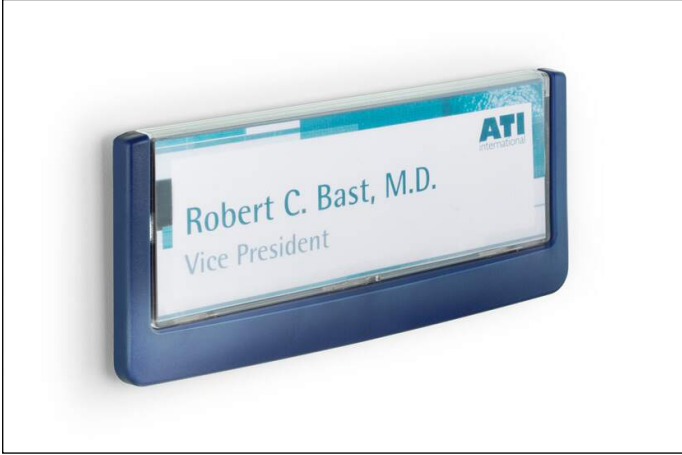

# Irányítótábla CLICK SIGN A4 149x52,5 mm

<b>Cikkszám</b>	486007	<b>Eladási egység</b>	1 piece
<b>Szín</b>	dark blue	<b>Eladási egység EAN kód</b>	4005546405018