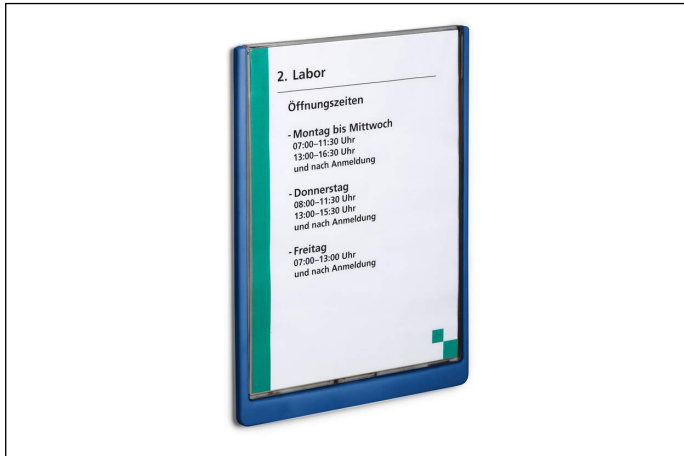

Targa fuori porta CLICK SIGN A4 verticale

Codice articolo	486707	Minimo d'ordine	1 piece
Colore	dark blue	EAN minimo d'ordine	4005546405544

Autodichiarazione (secondo la ISO 14021)

7.2 Compostabile	
7.3 Biodegradabile	
7.4 Progettato per lo smontaggio	
7.5 Prodotto a lunga durata	
7.6 Energia recuperata	
7.7 Riciclabile	✓
7.7.a % riciclabile	100%
7.8 Contenuto riciclabile	
7.8.a % di contenuto riciclabile (pre-consumo)	
7.8.b % di contenuto riciclabile (post-consumo)	
7.9 Consumo energetico ridotto	
7.10 Utilizzo ridotto delle risorse	
7.11 Consumo di acqua ridotto	
7.12 Riutilizzabile e ricaricabile	
7.13 Riduzione dei rifiuti	