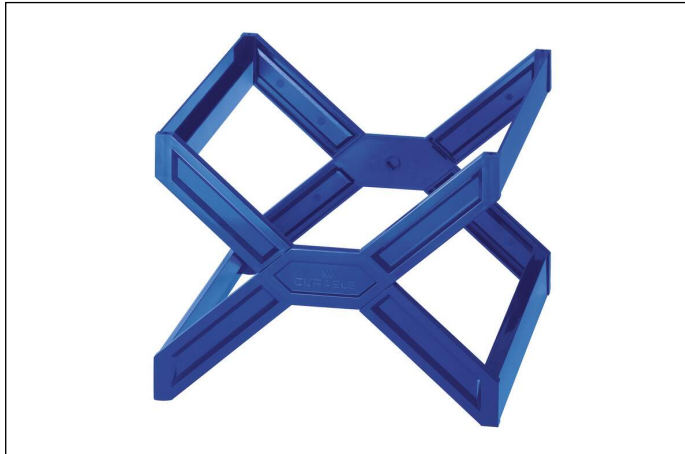

# Supporto per carelle sospese CARRY® PLUS A4

<b>Codice articolo</b>	261106	<b>Minimo d'ordine</b>	1 piece
<b>Colore</b>	blue	<b>EAN minimo d'ordine</b>	4005546209647