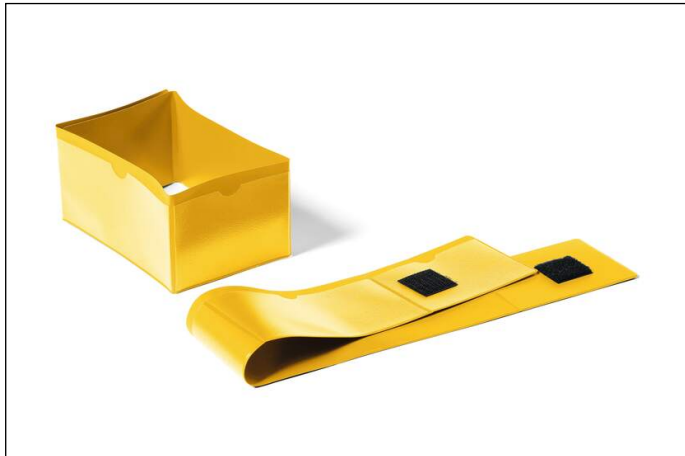

# Pallet foot sleeve 140x65 / 90x65 mm

<b>Article number</b>	172404	<b>Sales unit quantity</b>	1 Pack
<b>Colour</b>	yellow	<b>Sales unit EAN</b>	4005546997094