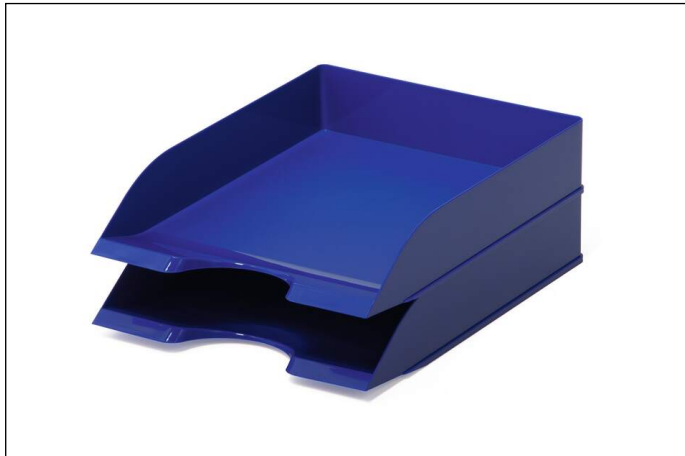

# Briefablageschale BASIC A4

<b>Artikelnummer</b>	1701672040	<b>Verkaufseinheit Menge</b>	6 Stück
<b>Farbe</b>	blau	<b>VE EAN</b>	7318081672041