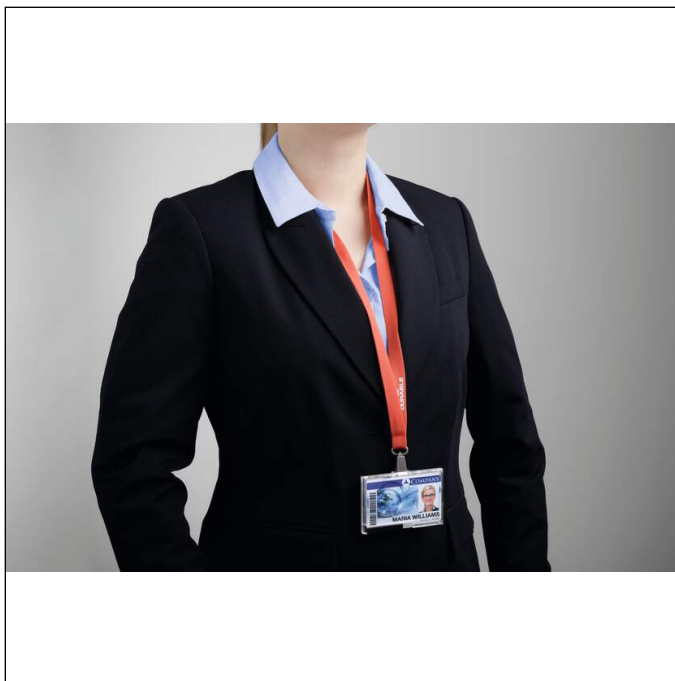

# Taśma tekstylna SOFT COLOUR 15 z szerokim karabińczykiem

sprawdź kartę	8127136	Ilość jedn. sprzedaży	1 Paczka
Kolor	Koral	nie	4005546808659
Jednostka sprzedaży	Op. 10 szt.	typ jednostki magazynowej	187.6 G
zestaw ściereczek	4005546808659	okładka/okładki	CN

## Zawartość w opakowaniu o podstawowej jednostce miary

- Taśma tekstylna z zamknięciem zabezpieczającym otwierającą się na skutek silnego pociągnięcia
- Z bardzo szerokim karabińczykiem z metalu (12 mm)
- Nadaje się idealnie jako smycz do kluczy lub taśma do identyfikatorów czy etui na karty identyfikacyjne
- Jedwabście miękki materiał
- Wymiary taśmy: długość 44 cm, szerokość 1,5 cm

## Certyfikat Blue Angel

Marka	DURABLE
Sposób mocowania	szeroki, metalowy karabińczyk
Długość linki (cm)	44
Szerokość linki (cm)	1.5
Bezpieczne zapięcie na smyczy	tak
Możliwość własnego zadruku	nie