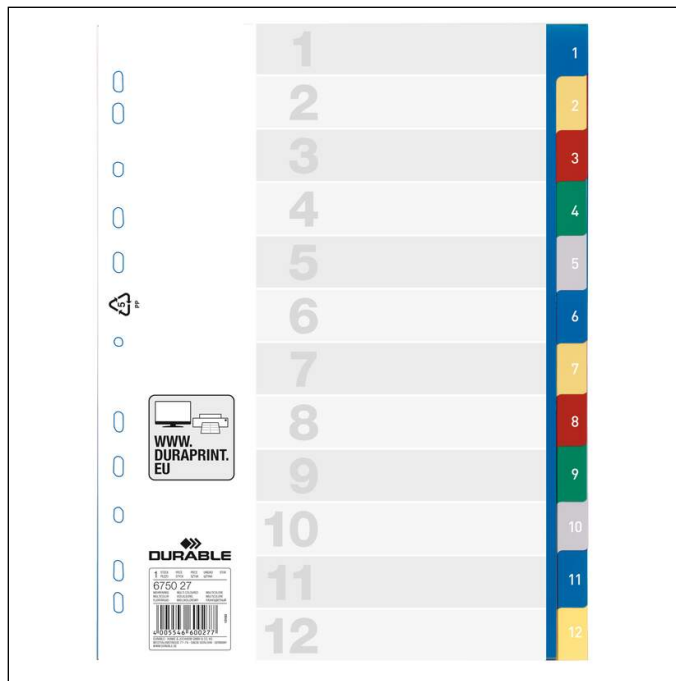

Przekładki A4 12 części, podział 1-12 kolorowe indeksy i okładka PP

sprawdź kartę	675027	Ilość jedn. sprzedaży	20 Sztuka
Kolor	wielokolorowy	nie	4005546600284
Jednostka sprzedaży	sztuka	typ jednostki magazynowej	2049.7 G
zestaw ściereczek	4005546600277	okładka/okładki	DE

ściereczki

Zawartość w opakowaniu o podstawowej jednostce miary

- Kolorowe przekładki indeksujące z tłoczonym do przejrzystej segregacji numerycznej
- Tłoczony nadruk na indeksie 1-12
- Podziałka indeksu / arkusz 12
- Uniwersalny rozstaw dziurek
- Z PP
- Wierzchnia strona do profesjonalnego opisu za pomocą EDP

Certyfikat Blue Angel

Szerokość zewnętrzna (mm)	220
---------------------------	-----

Przekładki A4 12 części, podział 1-12 kolorowe indeksy i okładka PP

Wysokość zewnętrzna (mm)	298
Format/Format (dla)	A4
Orientacja Wymiary	pionowa
Marka	DURABLE
Wysokość wewnętrzna (mm)	298
Szerokość wewnętrzna (mm)	210
Rodzaj przekładek	Farbregister
Podział przekładek (ilość części)	12 części
Opis indeksu	1 - 12
Rodzaj indeksu	tłoczony
Zadrukowana przednia okładka	1 - 12
Rozstaw dziurek w przekładkach	uniwersalna perforacja
Powierzchnia pokrycia	pełne pokrycie
Grubość materiału	12 my
Kraj pochodzenia	Made in Germany
Rodzaj etykiety	DURAPRINT