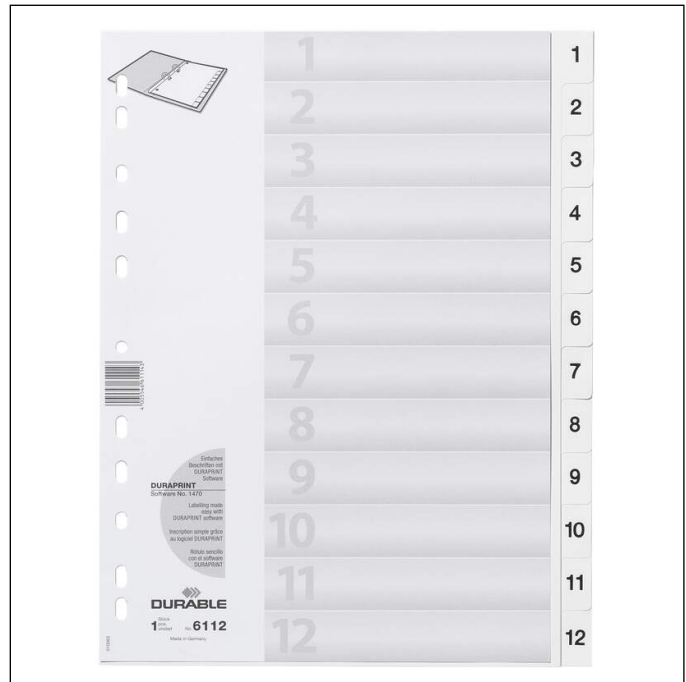

# Przekładki A4 12 części, podział 1-12 nadrukowane indeksy, okładka PP

sprawdź kartę	611202	Ilość jedn. sprzedaży	1 Sztuka
Kolor	biały	nie	4005546611143
Jednostka sprzedaży	sztuka	typ jednostki magazynowej	106.76 G
zestaw ściereczek	4005546611143	okładka/okładki	DE

## ściereczki

## Zawartość w opakowaniu o podstawowej jednostce miary

- Indeks z nadrukiem do numerycznej segregacji
- Tłoczony nadruk na indeksie 1-12
- Podziałka indeksu / arkusz 12
- Uniwersalny rozstaw dziurek
- Z PP
- Wierzchnia strona do profesjonalnego opisu za pomocą EDP i DURAPRINT®
- Dla formatu w pełni zakrywa kartkę w formacie A4, w pionie
- Wymiary 297 x 215/230 mm

## Certyfikat Blue Angel

Szerokość zewnętrzna (mm)	230
Wysokość zewnętrzna (mm)	298
Format/Format (dla)	A4
Orientacja Wymiary	pionowa
Marka	DURABLE
Wysokość wewnętrzna (mm)	298
Szerokość wewnętrzna (mm)	215
Rodzaj przekładek	przekładki
Podział przekładek (ilość części)	12 części
Opis indeksu	1 - 12
Rodzaj indeksu	ttoczony
Zadrukowana przednia okładka	1 - 12
Rozstaw dziurek w przekładkach	uniwersalna perforacja
Powierzchnia pokrycia	petne pokrycie
Grubość materiału	12 my
Kraj pochodzenia	Made in Germany
Rodzaj etykiety	DURAPRINT