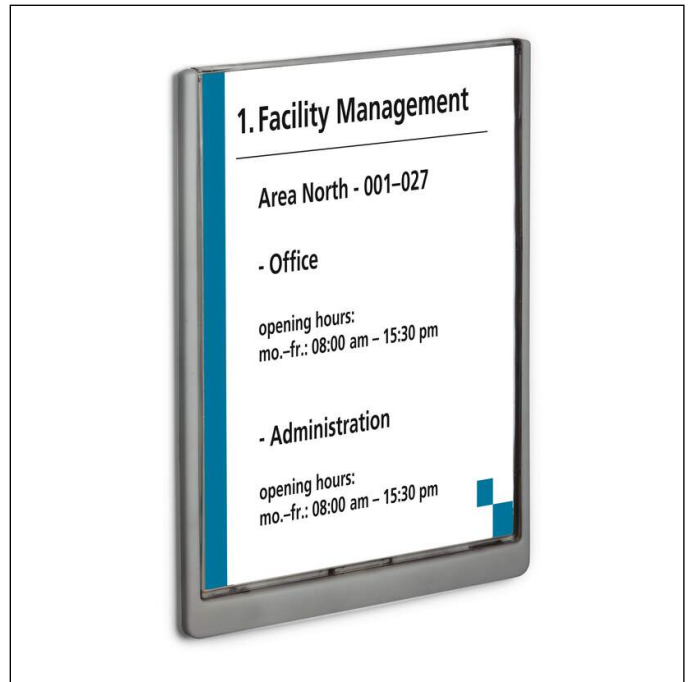

# Tabliczka przydrzwiowa CLICK SIGN A4 pionowa

sprawdź kartę	486737	Ilość jedn. sprzedaży	1 Sztuka
Kolor	grafitowy	nie	4005546405568
Jednostka sprzedaży	sztuka	typ jednostki magazynowej	591 G
zestaw ściereczek	4005546405568	okładka/okładki	DE

## Zawartość w opakowaniu o podstawowej jednostce miary

- Sortyment tabliczek na drzwi CLICK SIGN ze szkła akrylowego i aluminium w 5 formatach
- Kolorystyczne rozróżnienie obszarów oraz pięter dzięki zastosowaniu 4 różnych kolorów
- Łatwa wymiana kartonowych wkładek dzięki całkowitemu wysunięciu przedniej osłony
- Produkt sprawdzi się w dużych obiektach, np. placówkach edukacyjnych, szpitalach, placówkach gastronomicznych itd.
- Z zestawem montażowym, szablonem do wiercenia otworów oraz instrukcją do przykręcenia lub przyklejenia
- Pasujące wkładki foliowe do opisu za pomocą EDP jako artykuł dodatkowy
- Do wkładek o wymiarze A4 (210 x 297 mm)

## Certyfikat Blue Angel

Szerokość zewnętrzna (mm)	233
Wysokość zewnętrzna (mm)	327
Głębokość zewnętrzna/długość	12 mm
Format/Format (dla)	A4
Orientacja Wymiary	pionowa
Marka	DURABLE
Szerokość wewnętrzna etykiety (mm)	210
Wysokość wewnętrzna etykiety (mm)	297
Z czystymi wkładami	tak
Okienko na etykiety z wymiennymi wkładami	tak
Sposób montażu	śruby mocujące
Rodzaj etykiety	DURAPRINT