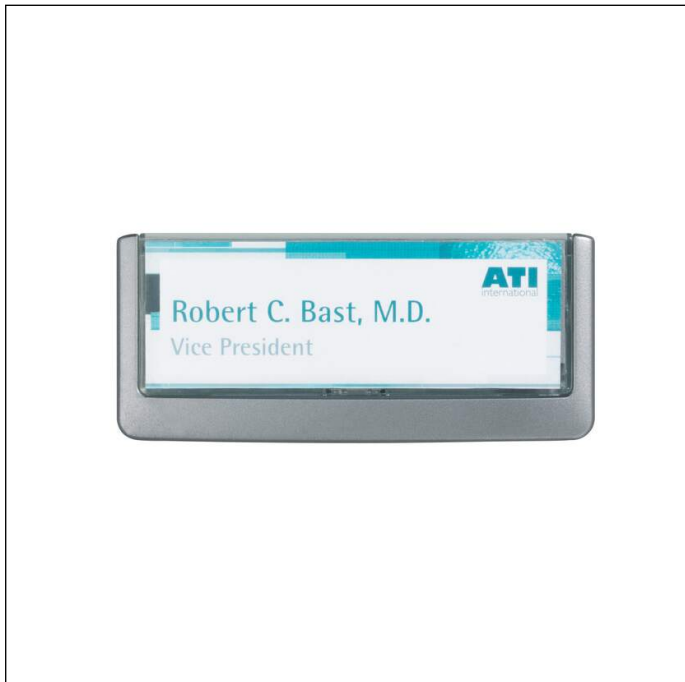

Tabliczka przydrzwiowa CLICK SIGN A4 149x52,5 mm

sprawdź kartę	486037	Ilość jedn. sprzedaży	1 Sztuka
Kolor	grafitowy	nie	4005546404646
Jednostka sprzedaży	sztuka	typ jednostki magazynowej	74.7 G
zestaw ściereczek	4005546404646	okładka/okładki	DE

ściereczki

Zawartość w opakowaniu o podstawowej jednostce miary

- Sortyment tabliczek na drzwi CLICK SIGN ze szkła akrylowego i aluminium w 5 formatach
- Kolorystyczne rozróżnienie obszarów oraz pięter dzięki zastosowaniu 4 różnych kolorów
- Łatwa wymiana kartonowych wkładek dzięki całkowitemu wysunięciu przedniej osłony
- Produkt sprawdzi się w dużych obiektach, np. placówkach edukacyjnych, szpitalach, placówkach gastronomicznych itd.
- Z zestawem montażowym, szablonem do wiercenia otworów oraz instrukcją do przykręcenia lub przyklejenia
- Pasujące wkładki foliowe do opisu za pomocą EDP jako artykuł dodatkowy
- Do wkładek o wymiarze 149 x 52,5 mm

Tabliczka przydrzwiowa CLICK SIGN A4 149x52,5 mm

Certyfikat Blue Angel

Szerokość zewnętrzna (mm)	172
Wysokość zewnętrzna (mm)	76
Głębokość zewnętrzna/długość	12 mm
Orientacja Wymiary	pozioma
Marka	DURABLE
Szerokość wewnętrzna etykiety (mm)	149
Wysokość wewnętrzna etykiety (mm)	525
Z czystymi wkładami	tak
Okienko na etykiety z wymiennymi wkładami	tak
Sposób montażu	śruby mocujące
Rodzaj etykiety	DURAPRINT