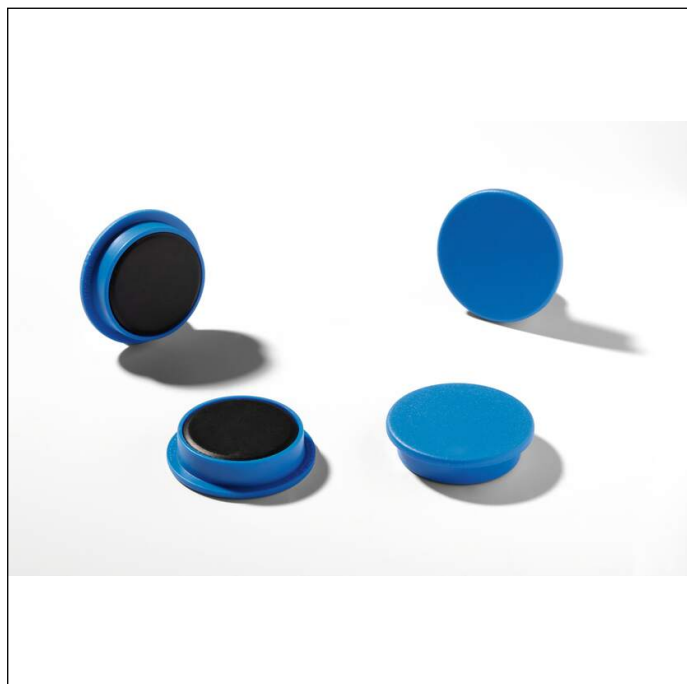

# Magnesy Ø 32 mm opakowanie zbiorcze

sprawdź kartę	475306	Ilość jedn. sprzedaży	1 Paczka
Kolor	niebieski	nie	4005546473215
Jednostka sprzedaży	Op. 20 szt.	typ jednostki magazynowej	292.4 G
zestaw ściereczek	4005546473215	okładka/okładki	CN

## Zawartość w opakowaniu o podstawowej jednostce miary

- Magnes z kolorowymi osłonami z tworzywa sztucznego
- Z praktycznym obrzeżem ułatwiającym przyłączenie i oderwanie magnesu
- Siła przyczepności 720

## Certyfikat Blue Angel

Zewnętrzna Ø (mm)	32
Marka	DURABLE
Magnetyczne mocowanie dokumentów	tak
Sposób montażu	magnetyczne
Siła magnesu (p+gr)	720
Magnes z obrzeżem ułatwiającym uchwyt	tak
Możliwość opisu wewnętrznych dokumentów	nie
Możliwość użycia na szklanych, magnetycznych tablicach	nie
Magnetyczne mocowanie	w parach, odpychanie magnesów