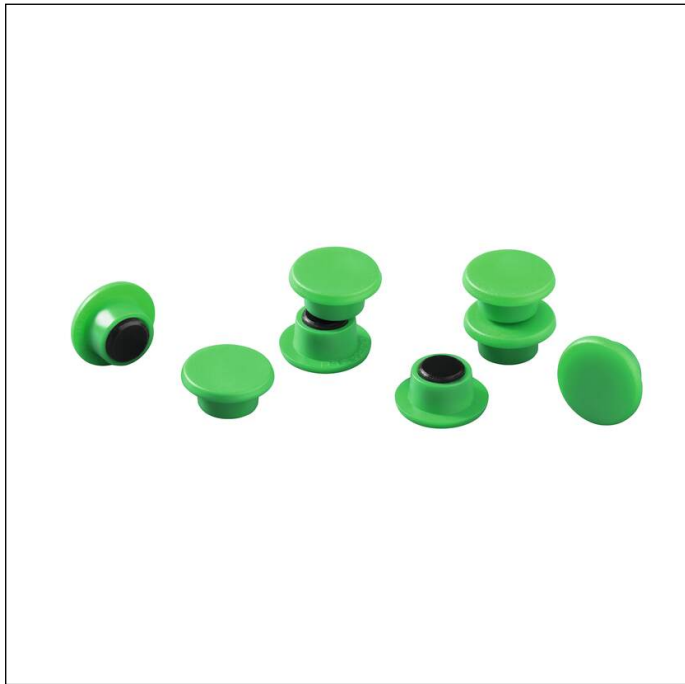

# Magnesy Ø 15 mm opakowanie zbiorcze

sprawdź kartę	475105	Ilość jedn. sprzedaży	1 Paczka
Kolor	zielony	nie	4005546471204
Jednostka sprzedaży	Op. 20 szt.	typ jednostki magazynowej	44.3 G
zestaw ściereczek	4005546471204	okładka/okładki	CN

## Zawartość w opakowaniu o podstawowej jednostce miary

- Magnes z kolorowymi osłonami z tworzywa sztucznego
- Z praktycznym obrzeżem ułatwiającym przyłączenie i oderwanie magnesu
- Siła przyczepności 75

## Certyfikat Blue Angel

Zewnętrzna Ø (mm)	15
Marka	DURABLE
Magnetyczne mocowanie dokumentów	tak
Sposób montażu	magnetyczne
Siła magnesu (p+gr)	75
Magnes z obrzeżem ułatwiającym uchwyt	tak
Możliwość opisu wewnętrznych dokumentów	nie
Możliwość użycia na szklanych, magnetycznych tablicach	nie
Magnetyczne mocowanie	w parach, odpychanie magnesów