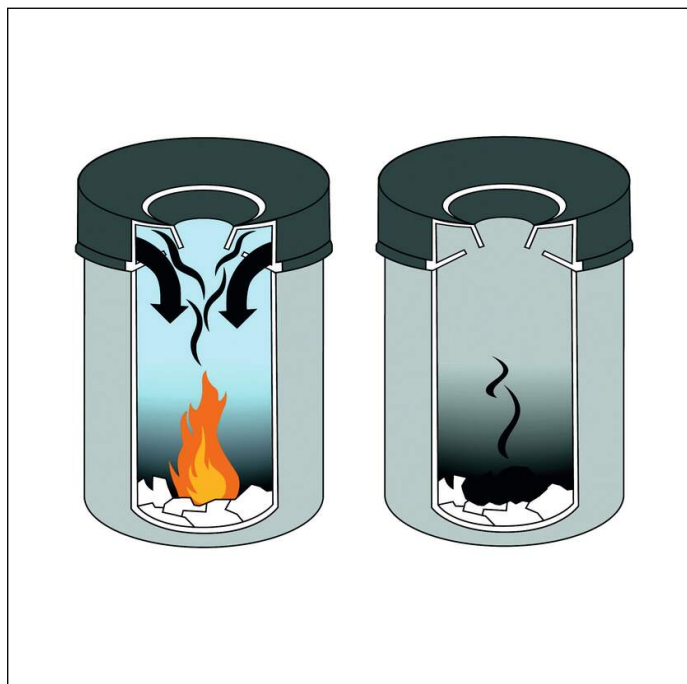

Kosz na śmieci SAFE+ 30L okrągły

sprawdź kartę	332610	Ilość jedn. sprzedaży	1 Sztuka
Kolor	szary	nie	4005546988900
Jednostka sprzedaży	sztuka	typ jednostki magazynowej	3206 G
zestaw ściereczek	4005546988900	okładka/okładki	NL

Zawartość w opakowaniu o podstawowej jednostce miary

- Okrągły kosz na papier z głowicą gaśniczą (ochrona przeciwpożarowa)
- Samogasząca pokrywa głowicy gaśniczej odcina dostęp tlenu i tym samym gasi ogień
- Z certyfikatem TÜV
- Z głowicą gaśniczą z aluminium
- Ze stali i odporną na zadrapania powłoką z żywicy epoksydowej
- Pojemność 30 litrów

Certyfikat Blue Angel

Wysokość zewnętrzna (mm)	510
Zewnętrzna \emptyset (mm)	315
Ilość wypełnienia/Ilość wypełnienia dla	30 l
Marka	DURABLE
Kształt	okrągły
Rodzaj pokrywy	wyjmowalna, aluminiowa pokrywa antypożarowa
Wyjmowalny, wewnętrzny pojemnik	nie
Zaczepek na worek do kosza	nie

Kosz na śmieci SAFE+ 30L okrągły

Samogasząca	tak
Układanie jeden na drugim	nie
Miejsce zastosowania	wewnątrz budynku