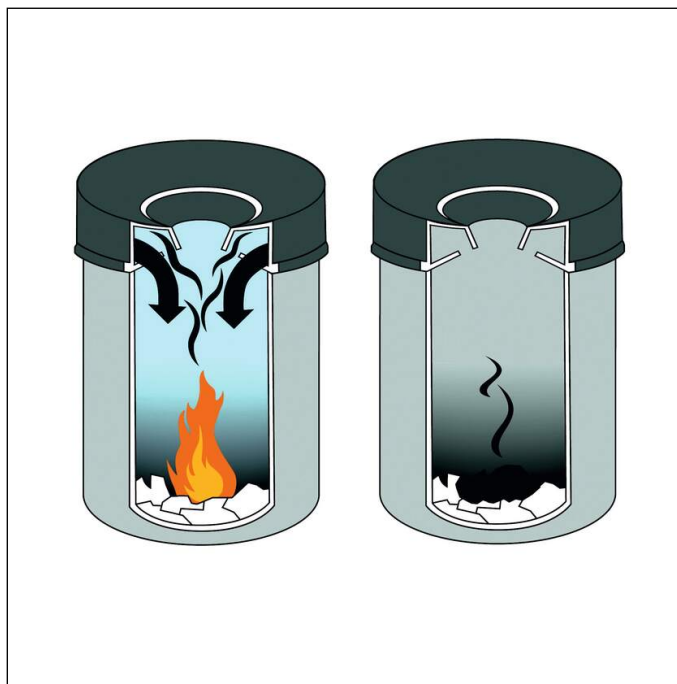

Kosz na śmieci SAFE+ 30L okrągły

sprawdź kartę	332601	Ilość jedn. sprzedaży	1 Sztuka
Kolor	czarny	nie	4005546988924
Jednostka sprzedaży	sztuka	typ jednostki magazynowej	3206 G
zestaw ściereczek	4005546988924	okładka/okładki	NL

Zawartość w opakowaniu o podstawowej jednostce miary

- Okrągły kosz na papier z głowicą gaśniczą (ochrona przeciwpożarowa)
- Samogasząca pokrywa głowicy gaśniczej odcina dostęp tlenu i tym samym gasi ogień
- Z certyfikatem TÜV
- Z głowicą gaśniczą z aluminium
- Ze stali i odporną na zadrapania powłoką z żywicy epoksydowej
- Pojemność 30 litrów

Certyfikat Blue Angel

Wysokość zewnętrzna (mm)	510
Zewnętrzna \emptyset (mm)	315
Ilość wypełnienia/Ilość wypełnienia dla	30 l
Marka	DURABLE
Kształt	okrągły
Rodzaj pokrywy	wyjmowalna, aluminiowa pokrywa antypożarowa
Wyjmowalny, wewnętrzny pojemnik	nie
Zaczepek na worek do kosza	nie

Kosz na śmieci SAFE+ 30L okrągły

Samogasząca	tak
Układanie jeden na drugim	nie
Miejsce zastosowania	wewnątrz budynku