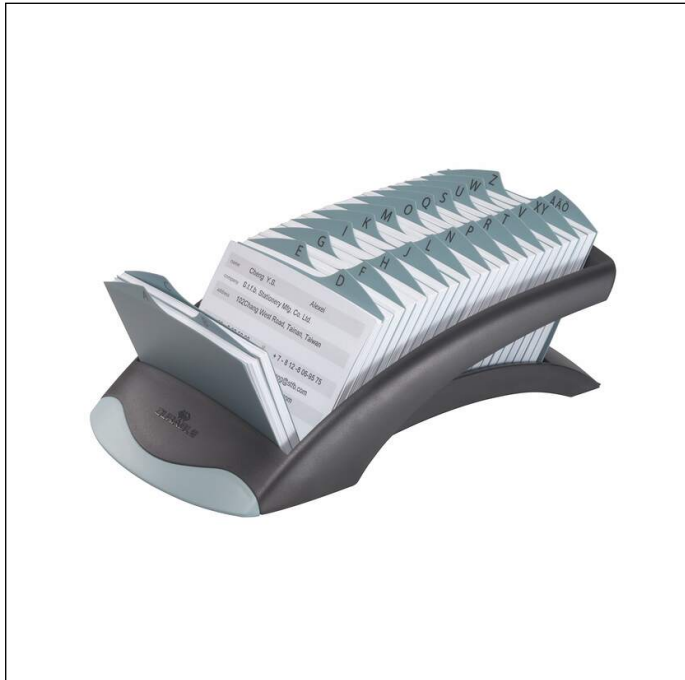

Stojak na karty teleadresowe TELINDEX® DESK VEGAS

sprawdź kartę	241201	Ilość jedn. sprzedaży	1 Sztuka
Kolor	czarny	nie	4005546206486
Jednostka sprzedaży	sztuka	typ jednostki magazynowej	943.35 G
zestaw ściereczek	4005546206486	okładka/okładki	PL

Zawartość w opakowaniu o podstawowej jednostce miary

- Kartoteka o dwukolorowym wzornictwie VEGAS z wysokiej jakości tworzywa sztucznego
- Do uporządkowanego zarządzania numerami telefonicznymi i adresami w biurze czy prywatnie
- 500 kart kartotecznych w formacie 104 x 72 mm z nadrukiem po obu stronach
- Łatwe wyciąganie i wkładanie kart
- Z 25 przekładkami indeksowymi [A-Z]

Certyfikat Blue Angel

Szerokość zewnętrzna (mm)	131
Wysokość zewnętrzna (mm)	67
Głębokość zewnętrzna/długość	245 mm
Ilość wypełnienia/Ilość wypełnienia dla	500 Index card(s)
Format/Format (dla)	104 x 72 mm
Orientacja Wymiary	pozioma
Marka	DURABLE

Stojak na karty teleadresowe TELINDEX® DESK VEGAS

Podział albumu (liczba kartek)	25 szt.
Rodzaj albumu	Podział A-Z
Typ indeksów	tłoczone
Usuwalne wkłady_Toolbar	tak