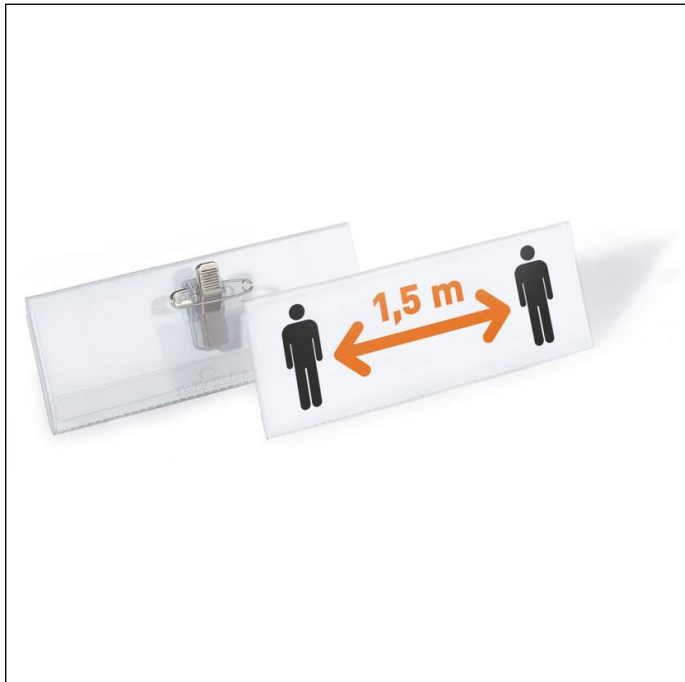

Set di portanome 40x105 mm con combi clip

Codice articolo	851900	Minimo d'ordine	1 Bag
Colore	assorted colours	EAN minimo d'ordine	4005546727172
Confezionamento	1 set	Peso confezione (lordo)	178.8 G
EAN	4005546727172	Paese d'origine	PL

Premi

Descrizione prodotto

- 14 portanome con combi clip per il fissaggio
- Extra large per una migliore leggibilità anche a distanza
- Con inserti BADGEMAKER® compatibili (42 pezzi) per l'etichettatura professionale con stampanti o fotocopiatrici a laser e a getto d'inchiostro
- Formato portanome: 40 x 105 mm (a x l)

Caratteristiche prodotto

Profondità esterna (mm)	42
Altezza esterna (mm)	105
Orientamento	orizzontale

Set di portanome 40x105 mm con combi clip

marchio	DURABLE
Larghezza interna (mm)	40
Altezza interna (mm)	105
Inseri neutri inclusi nella confezione	sì
Portaetichetta con inserti intercambiabili	sì
Accessori nichel free	sì
Personalizzabile tramite	DURAPRINT
Aggancio	combi clip