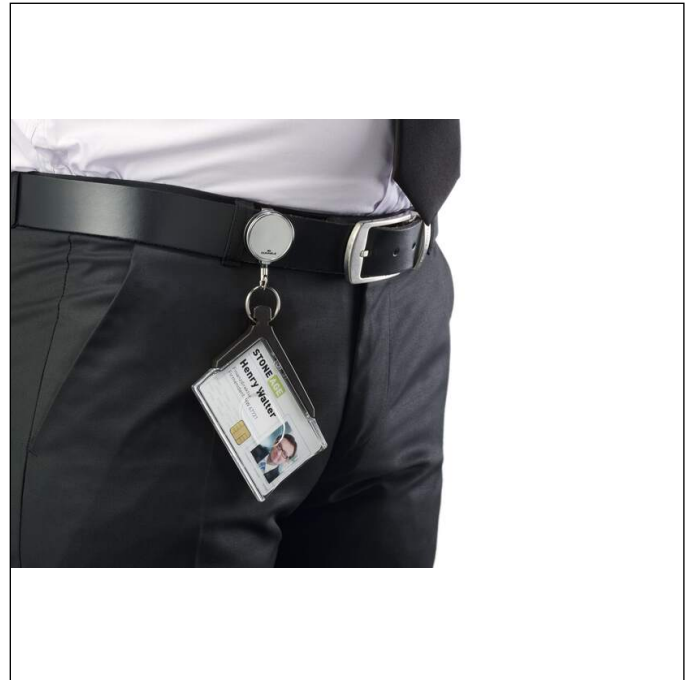

Portabadge DE LUXE con chiocciola yo-yo cromata per 1 tessera

Codice articolo	830758	Minimo d'ordine	1 Pack
Colore	charcoal	EAN minimo d'ordine	4005546805382
Confezionamento	Conf. da 10 pezzi	Peso confezione (lordo)	663.14 G
EAN	4005546805382	Paese d'origine	CN

Descrizione prodotto

- Portabadge con chiocciola yo-yo cromata per 1 tessera identificativa/badge
- In acrilico trasparente, design elegante per ambienti di classe come hotel, banche o stand fieristici
- Per tessere sia in formato verticale che orizzontale
- Chiocciola yo-yo con clip in metallo sul retro e cordoncino lungo 80 cm
- Dimensioni interne: 54 x 87 mm (a x l)

Caratteristiche prodotto

Profondità esterna (mm)	107
Altezza esterna (mm)	74
Quantità (per)	1 Card(s)
marchio	DURABLE
Larghezza interna portabadge (mm)	87
Altezza interna portabadge (mm)	54
Orientamento	diagonale

Portabadge DE LUXE con chiocciola yo-yo cromata per 1 tessera

Tipologia portabadge	chiuso
Rimozione tessera	con asola
Accessori inclusi	chiocciola yo-yo cromata
Tipologia di aggancio	foratura
Possibilità di sostituire la tessera	sì
Accessori nichel free	no