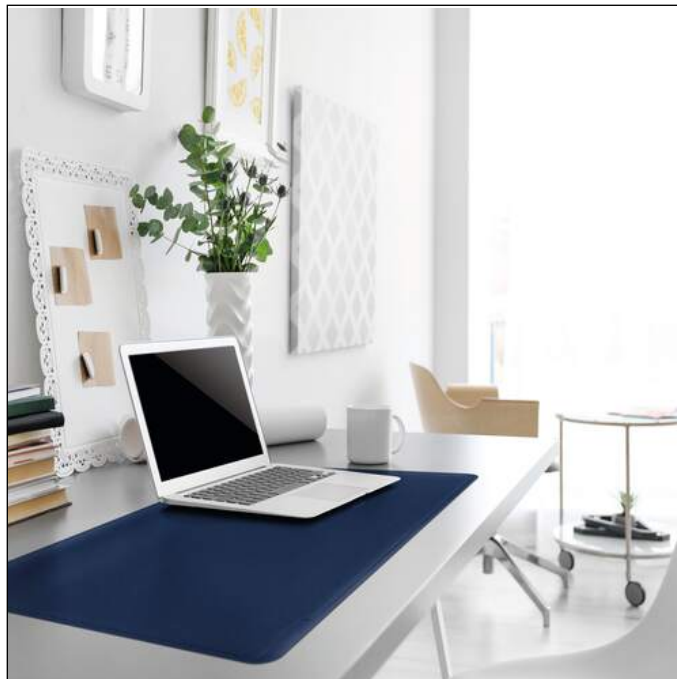

Asztali könyöklő 650x520 mm lekerekített szélekkel

Cikkszám	710307	Eladási egység	5 piece
Szín	dark blue	Eladási egység EAN kód	4005546700304
Csomagolási egység	1 db	Bruttó súly	2483.65 G
EAN kód	4005546711430	Származási ország	DE

Termékleírás

- Könyöklő rugalmas írófelülettel
- Dekor bordázattal
- Csúszásmentes

Termék tulajdonságai

Külső szélesség (mm)	650
Külső magasság (mm)	520
Márka	DURABLE
Forma	négyszögletes
Motívum / Design	dekoratív barzdálással
Naptár kiegészítő	nem
Csúszásmentes	igen
Tükröződésmentes/minimalizálja a tükröződést	igen