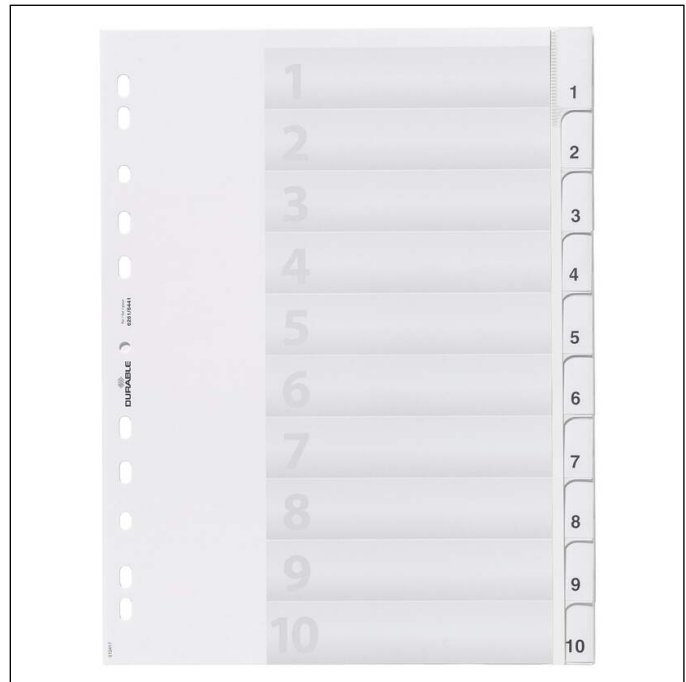

Divisorio A4 10 tasti termosaldati con indice in PPL

Codice articolo	644102	Minimo d'ordine	25 piece
Colore	white	EAN minimo d'ordine	4005546611235
Confezionamento	1 pezzo	Peso confezione (lordo)	2510.6 G
EAN	4005546611228	Paese d'origine	DE

Premi

Descrizione prodotto

- Divisorio con cavalierini termosaldati e inserti sostituibili
- Con inserti prestampati e inserti bianchi aggiuntivi
- Inserti bianchi per l'etichettatura professionale con DURAPRINT®
- Copertina personalizzabile (solo per il modello in bianco)
- Suddivisione/foglio: 1-10
- Foratura universale
- In PP
- Per formati: copertura completa per formato verticale A4
- Dimensioni: 297 x 215/230 mm

Divisorio A4 10 tasti termosaldati con indice in PPL

Caratteristiche prodotto

Profondità esterna (mm)	230
Altezza esterna (mm)	298
Formato	A4
Orientamento	verticale
marchio	DURABLE
Altezza interna (mm)	298
Larghezza interna (mm)	215
Tipologia registro	registro
Divisione (numero di divisori)	5 tasti
Inserti cavalierini	neutro
Tipologia cavalierini	termosaldati
Portaetichetta con inserti intercambiabili	sì
Inserti prestampati	0-12, neutri, colorati
Copertina prestampata	44835
Foratura	foratura universale
Area coperta	completamente coperta
Spessore materiale	12 my
Paese d'origine	Made in Germany
Personalizzabile tramite	DURAPRINT